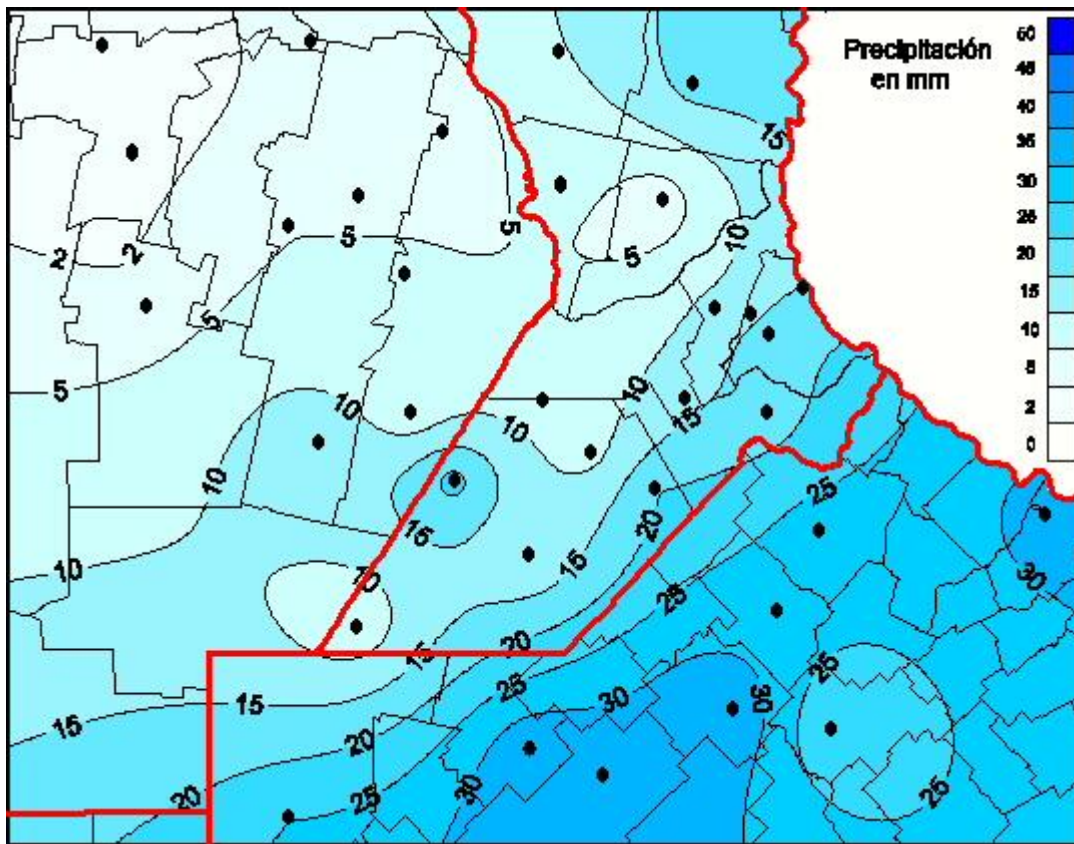

Lluvias

Mapa de precipitación acumulada en las últimas 72 horas.
(Desde las 8:00AM hasta las 8:00AM). Se actualiza a las 10:00hs.