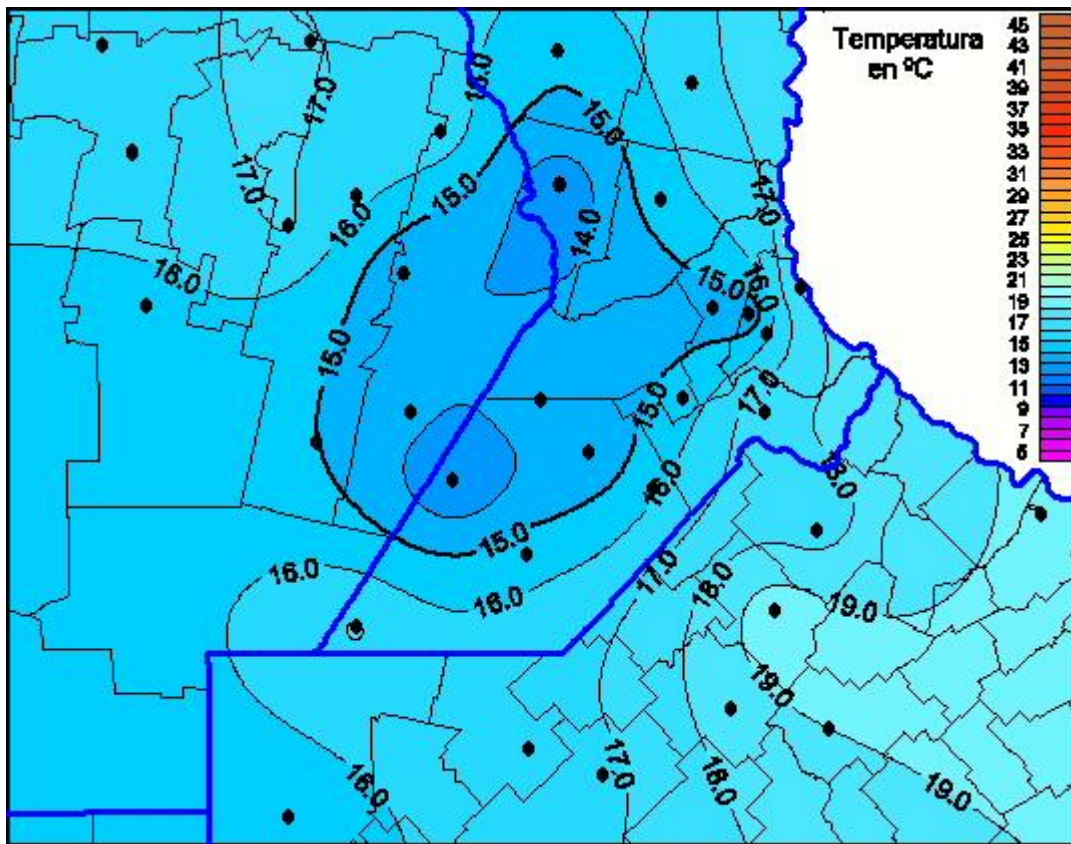

Temperaturas Máximas

Mapa de temperaturas máximas de las últimas 72 horas.
(Desde las 8:00AM hasta las 8:00AM). Se actualiza a las 10:00hs.