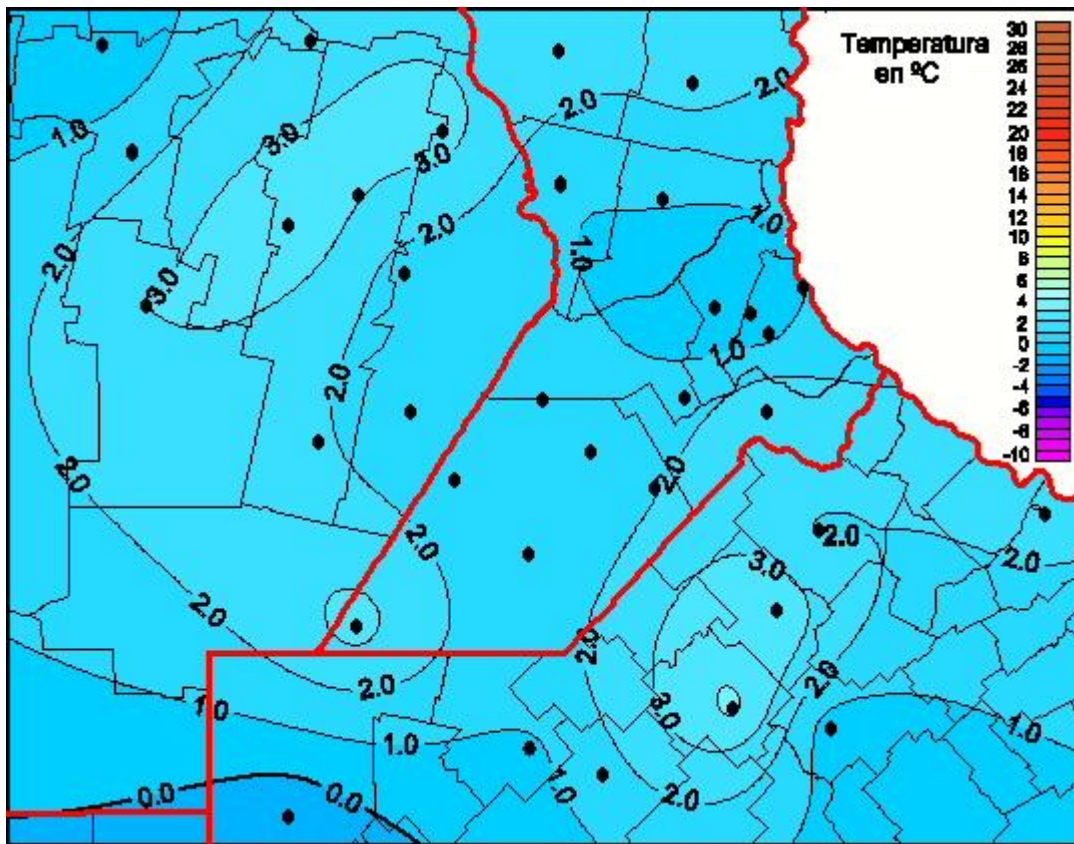

Temperaturas Mínimas

Mapa de temperaturas mínimas de las las últimas 72 horas.
(Desde las 8:00AM hasta las 8:00AM). Se actualiza a las 10:00hs.