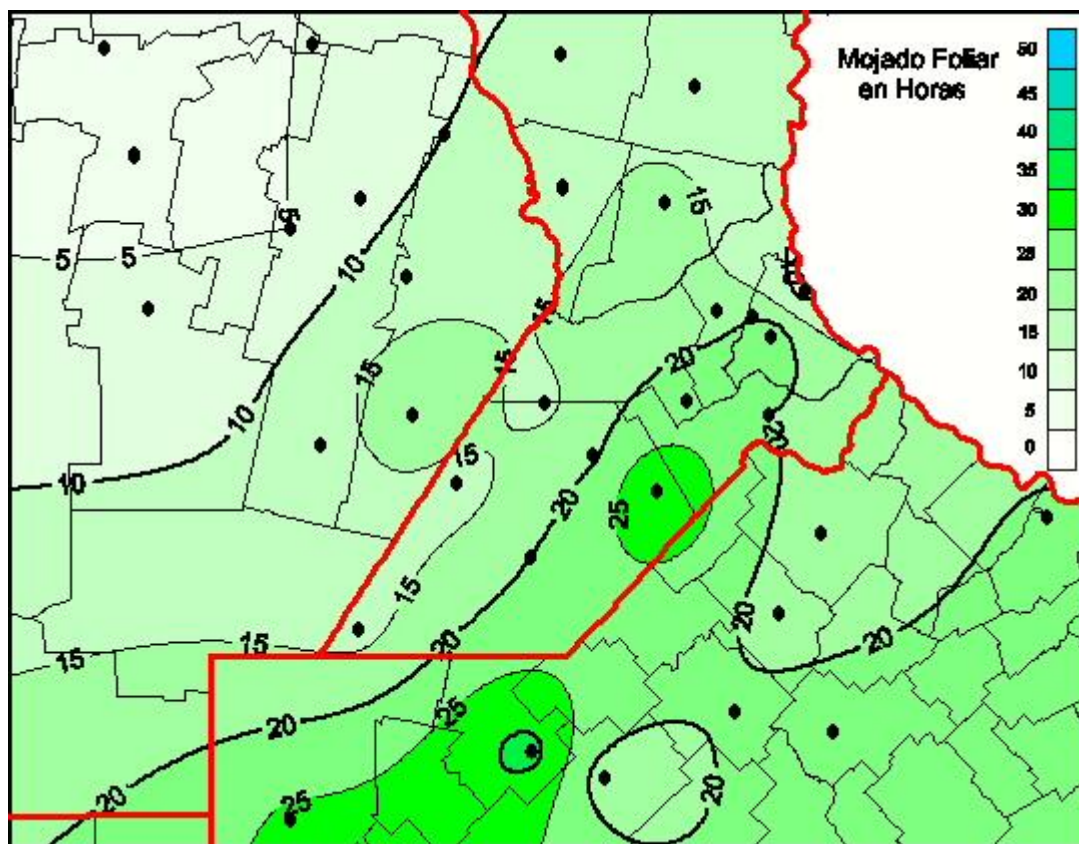

Humedad de Hoja

Mapa de humedad de hoja de las las últimas 72 horas.
(Desde las 8:00AM hasta las 8:00AM). Se actualiza a las 10:00hs.