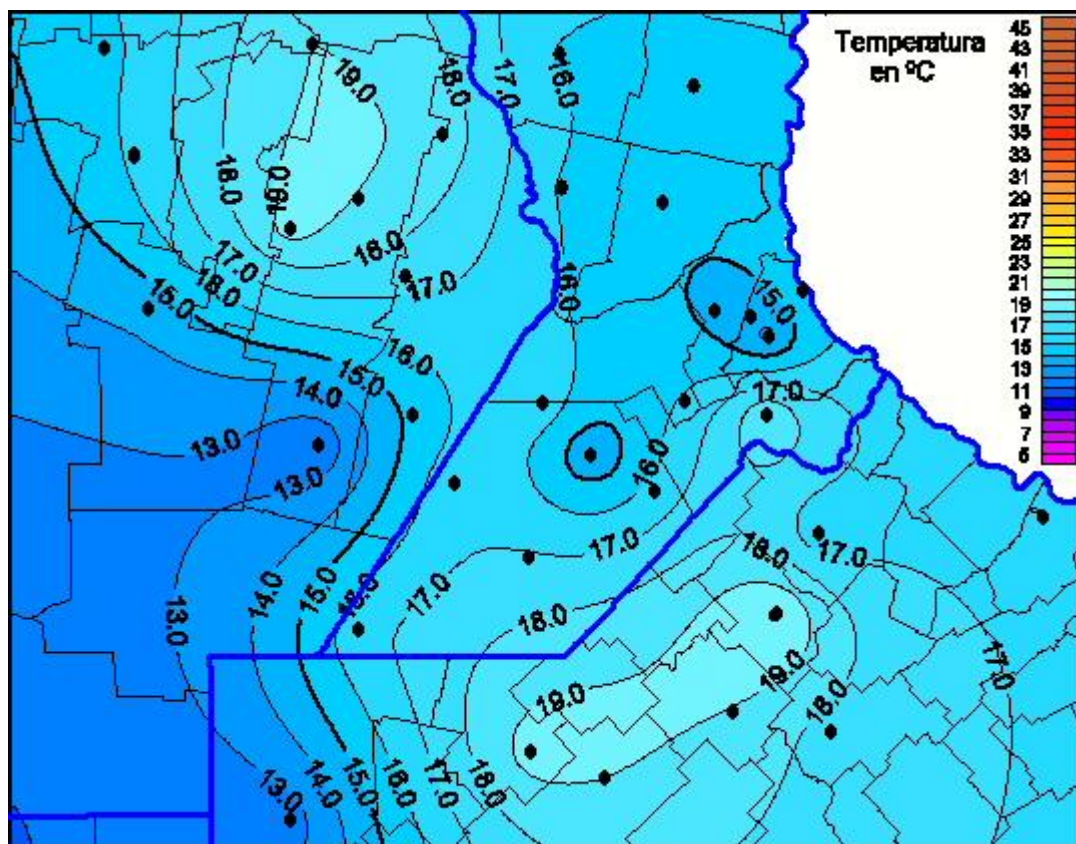

Temperaturas Máximas

Mapa de temperaturas máximas de las últimas 24 horas.
(Desde las 8:00AM hasta las 8:00AM). Se actualiza a las 10:00hs.