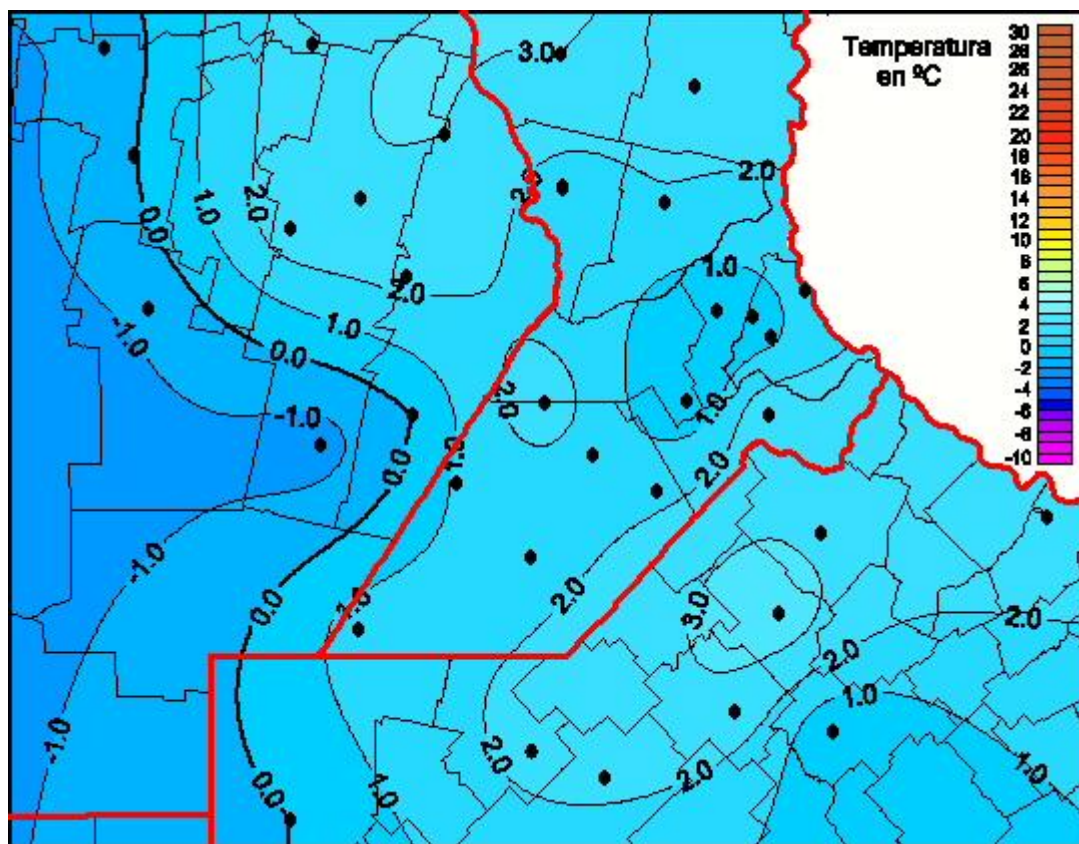

Temperaturas Mínimas

Mapa de temperaturas mínimas de las las últimas 24 horas.
(Desde las 8:00AM hasta las 8:00AM). Se actualiza a las 10:00hs.