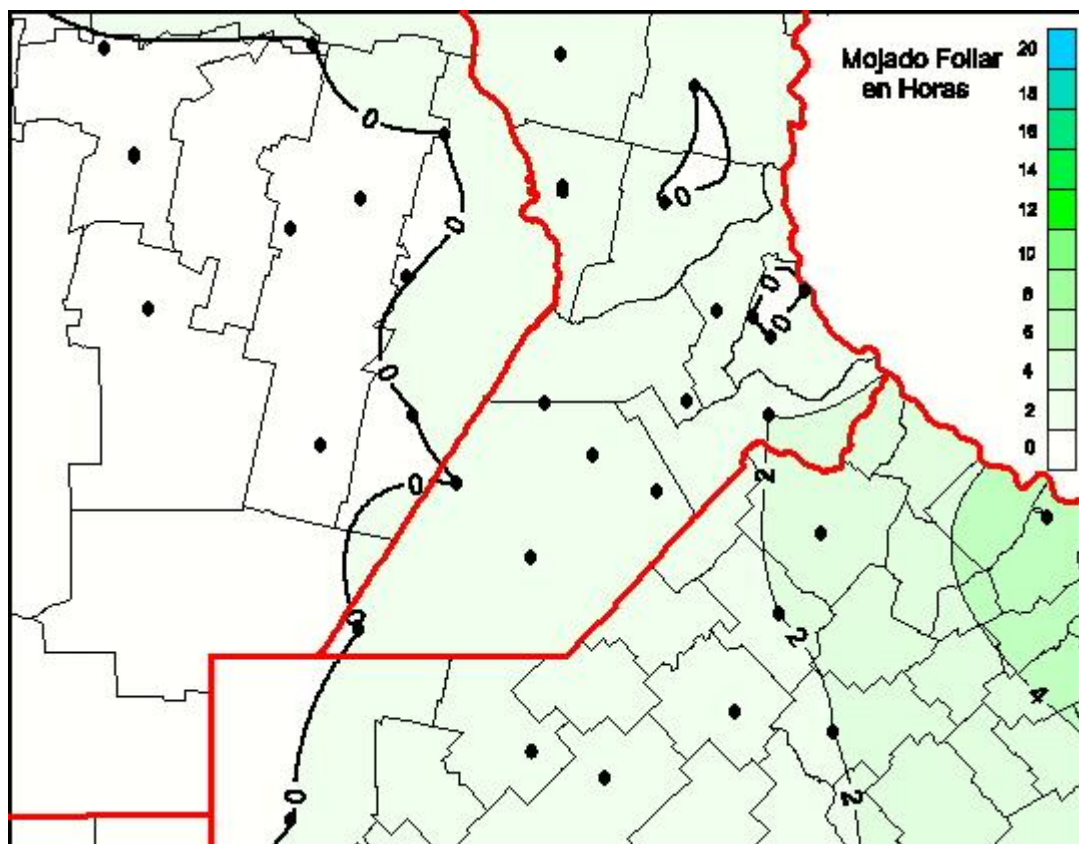

Humedad de Hoja

Mapa de humedad de hoja de las las últimas 24 horas.
(Desde las 8:00AM hasta las 8:00AM). Se actualiza a las 10:00hs.