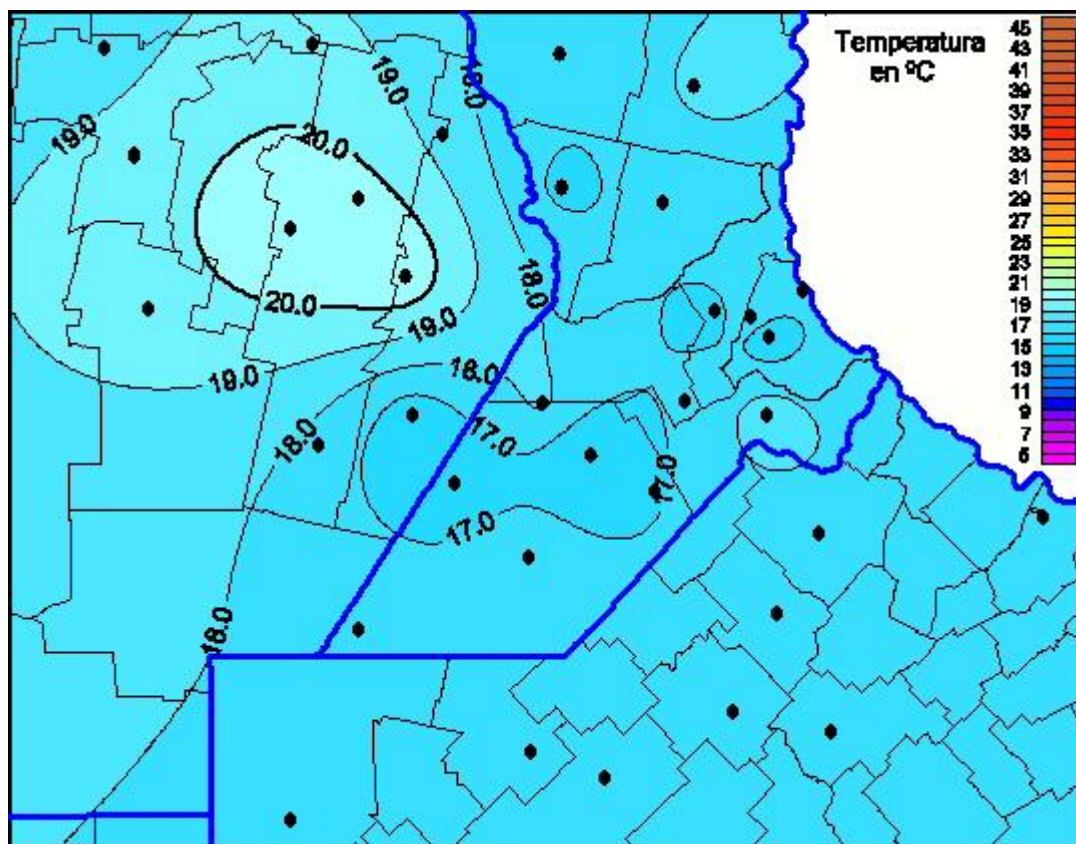

## Temperaturas Máximas

Mapa de temperaturas máximas de las las últimas 24 horas.  
(Desde las 8:00AM hasta las 8:00AM). Se actualiza a las 10:00hs.