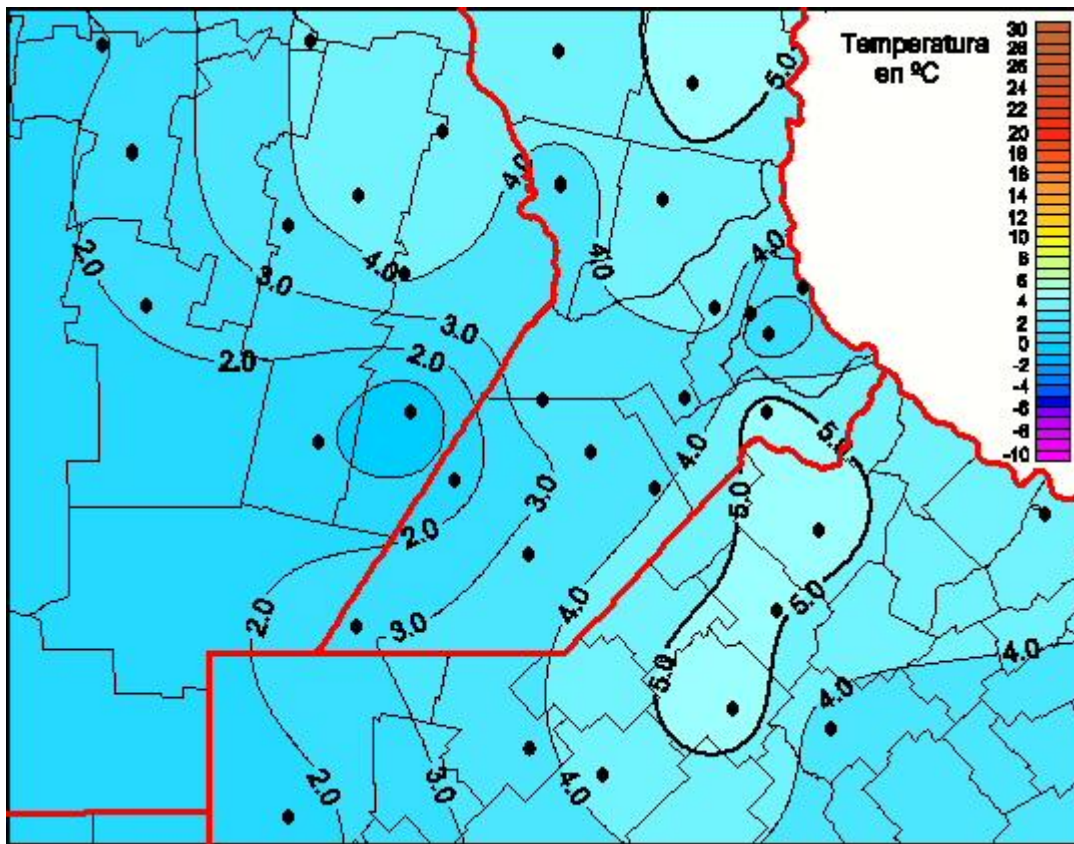

Temperaturas Mínimas

Mapa de temperaturas mínimas de las las últimas 24 horas.
(Desde las 8:00AM hasta las 8:00AM). Se actualiza a las 10:00hs.