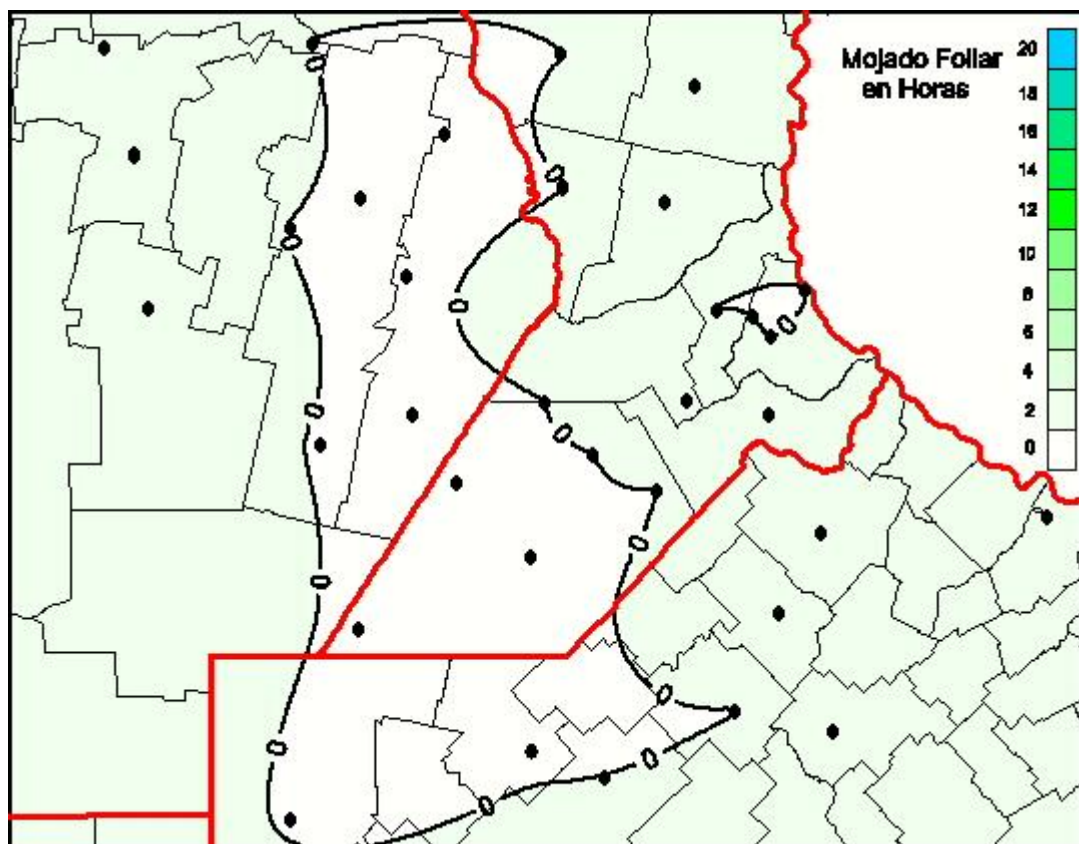

## Humedad de Hoja

Mapa de humedad de hoja de las últimas 24 horas.  
(Desde las 8:00AM hasta las 8:00AM). Se actualiza a las 10:00hs.