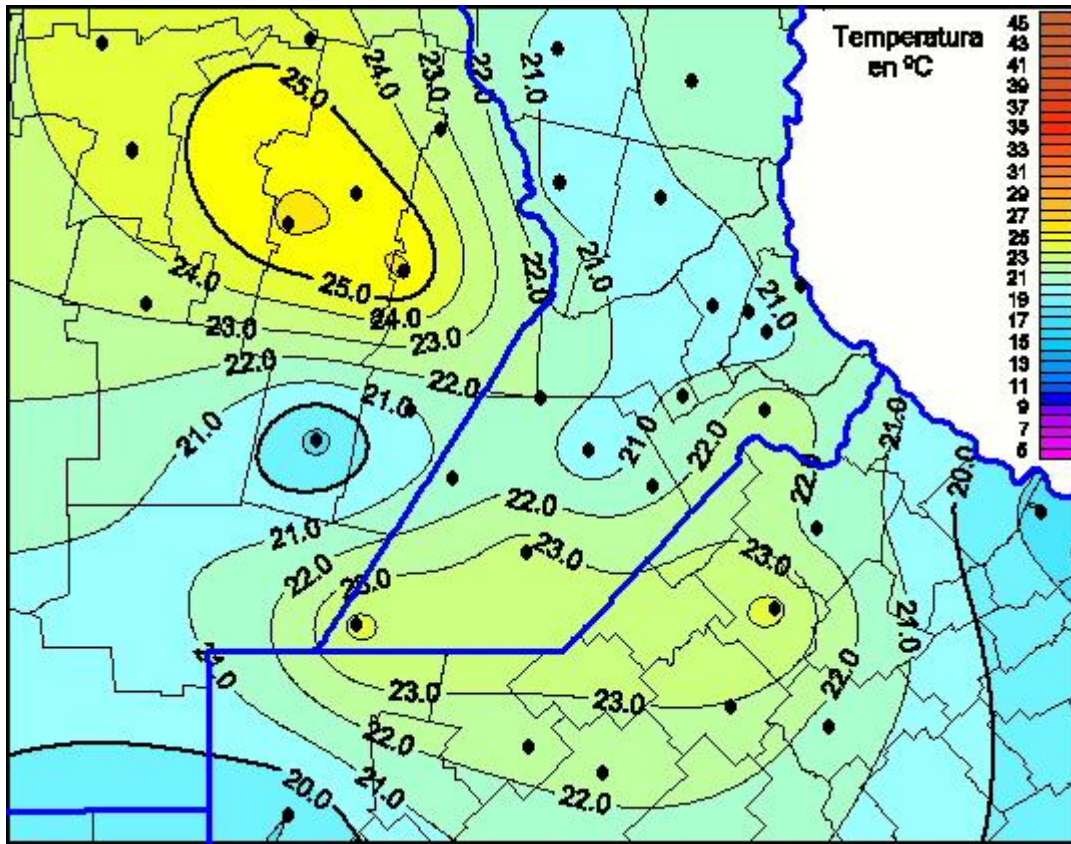

## Temperaturas Máximas

Mapa de temperaturas máximas de las últimas 24 horas.  
(Desde las 8:00AM hasta las 8:00AM). Se actualiza a las 10:00hs.