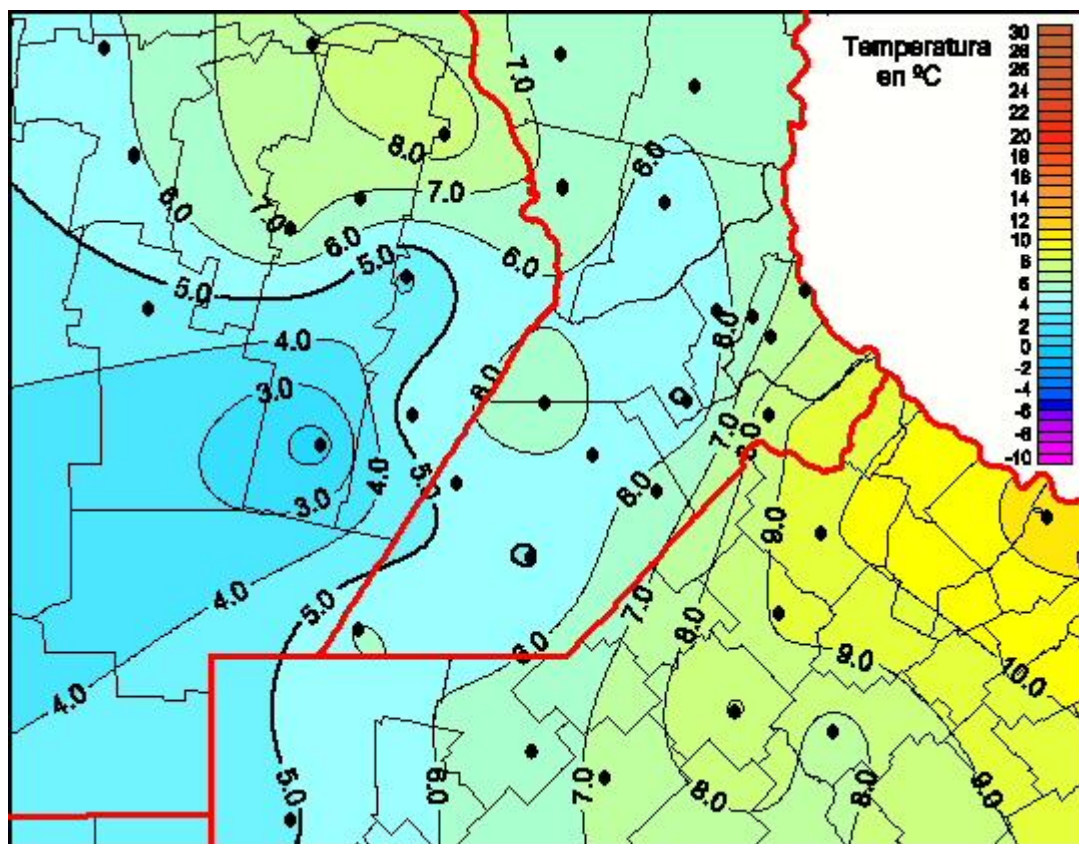

## Temperaturas Mínimas

Mapa de temperaturas mínimas de las las últimas 24 horas.  
(Desde las 8:00AM hasta las 8:00AM). Se actualiza a las 10:00hs.