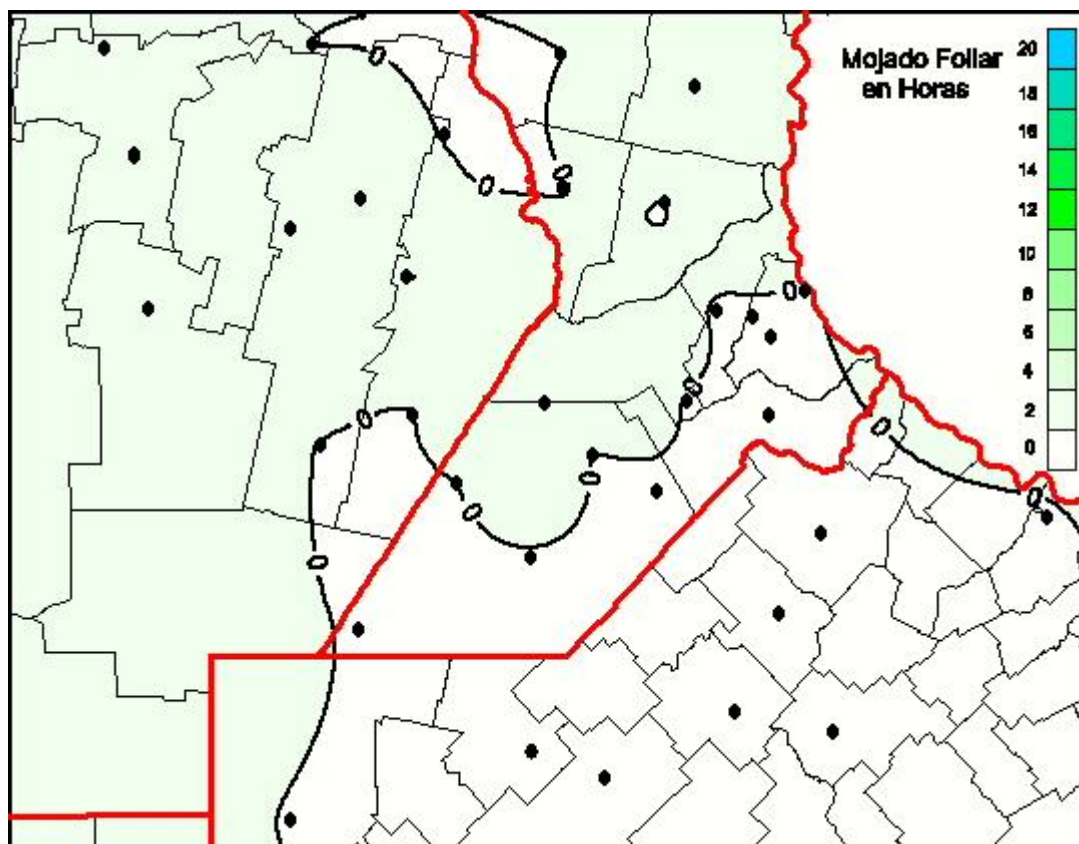

Humedad de Hoja

Mapa de humedad de hoja de las las últimas 24 horas.
(Desde las 8:00AM hasta las 8:00AM). Se actualiza a las 10:00hs.