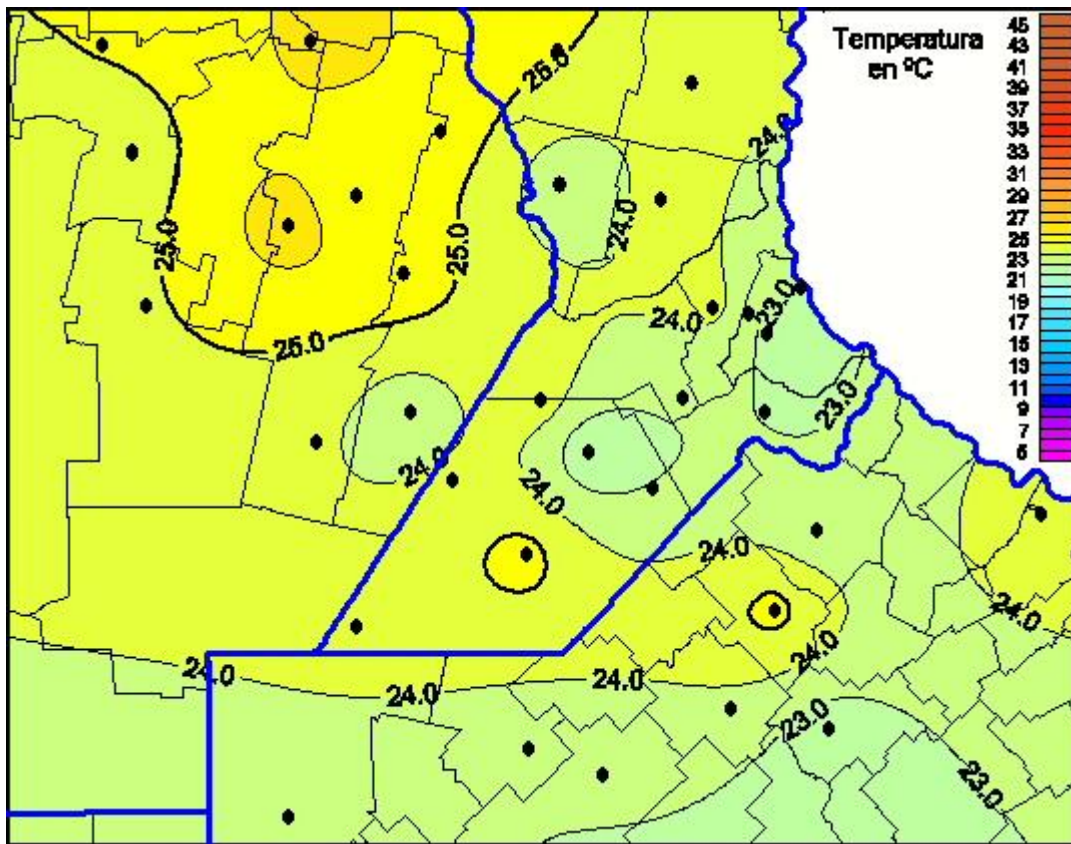

## Temperaturas Máximas

Mapa de temperaturas máximas de las últimas 24 horas.  
(Desde las 8:00AM hasta las 8:00AM). Se actualiza a las 10:00hs.