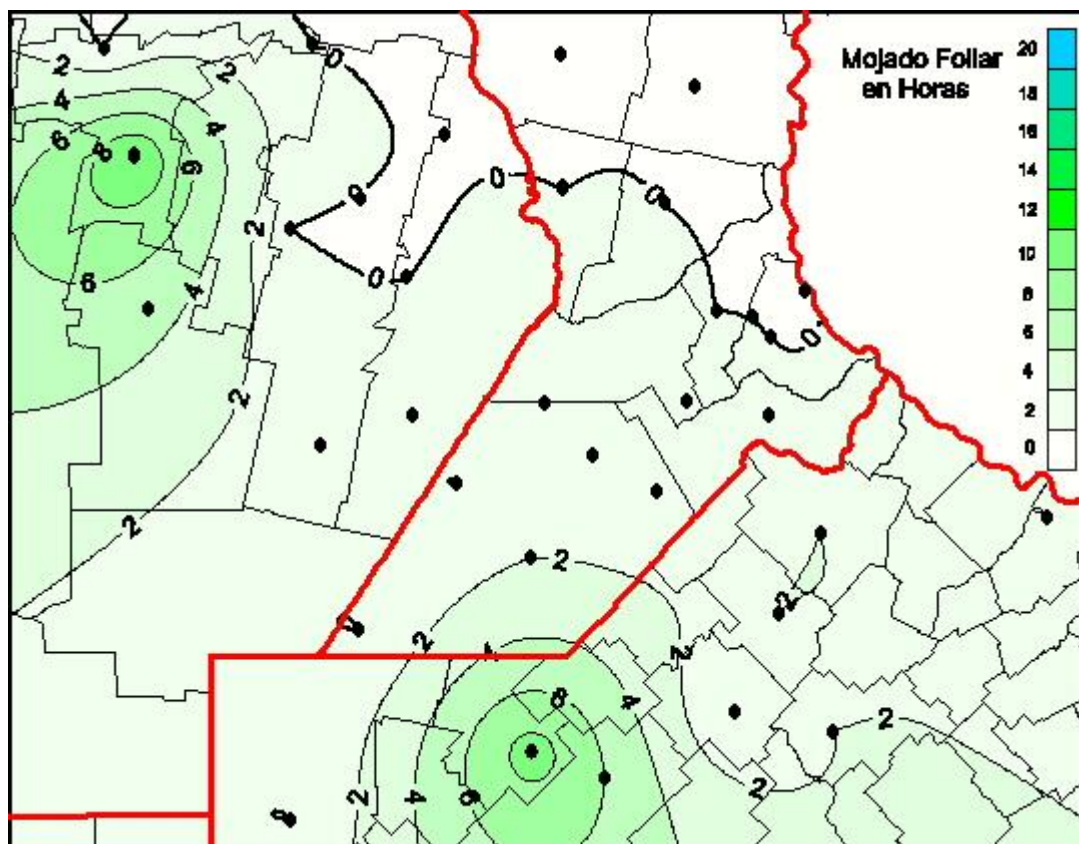

Humedad de Hoja

Mapa de humedad de hoja de las las últimas 24 horas.
(Desde las 8:00AM hasta las 8:00AM). Se actualiza a las 10:00hs.