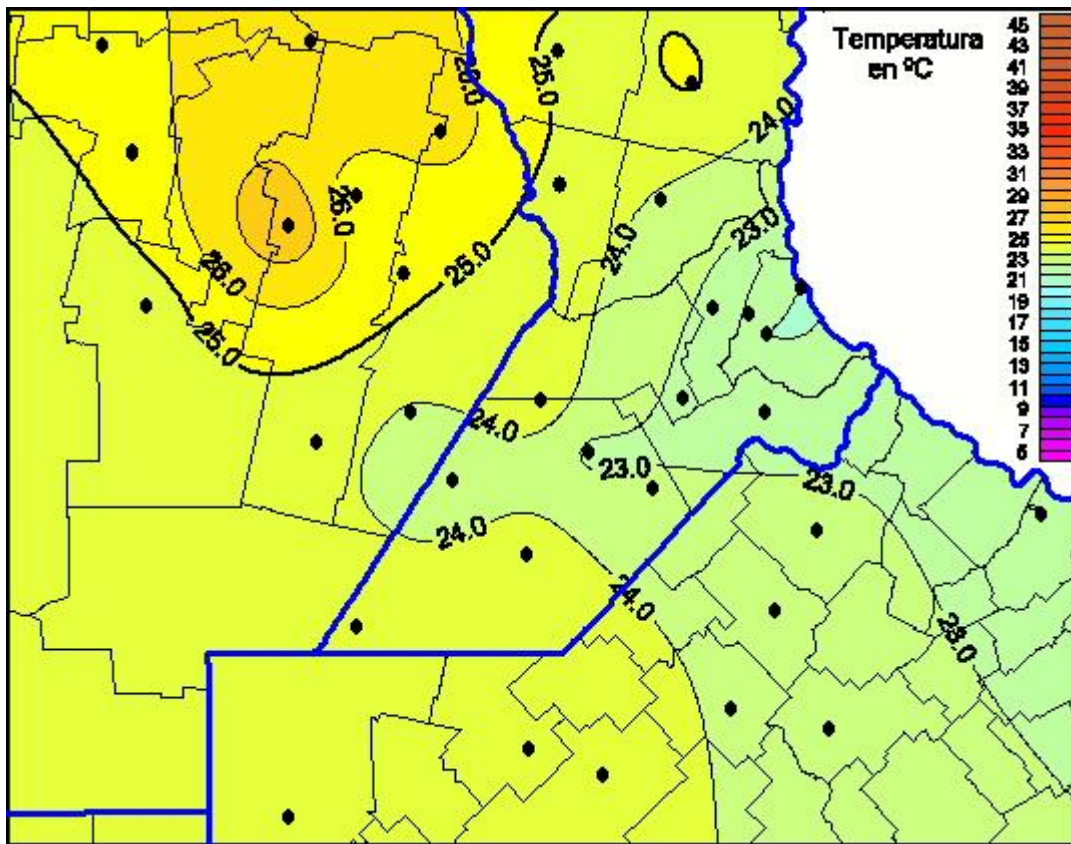

Temperaturas Máximas

Mapa de temperaturas máximas de las últimas 72 horas.
(Desde las 8:00AM hasta las 8:00AM). Se actualiza a las 10:00hs.