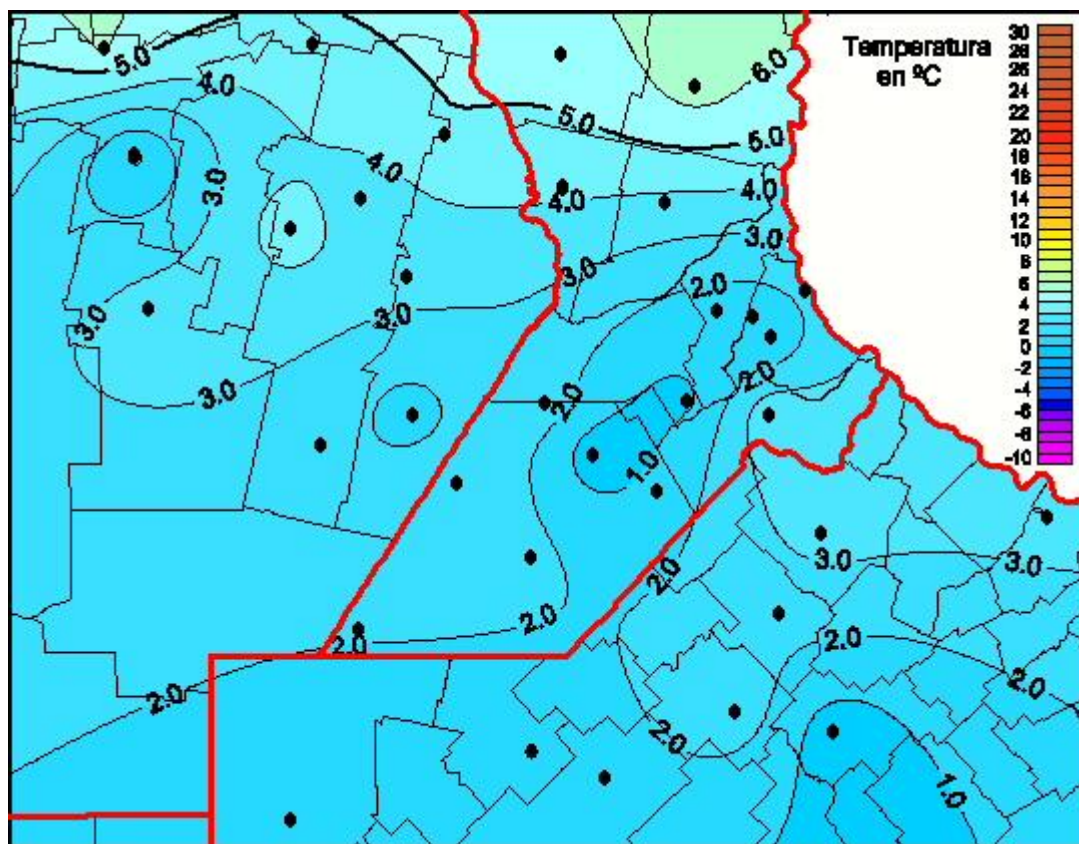

Temperaturas Mínimas

Mapa de temperaturas mínimas de las las últimas 72 horas.
(Desde las 8:00AM hasta las 8:00AM). Se actualiza a las 10:00hs.