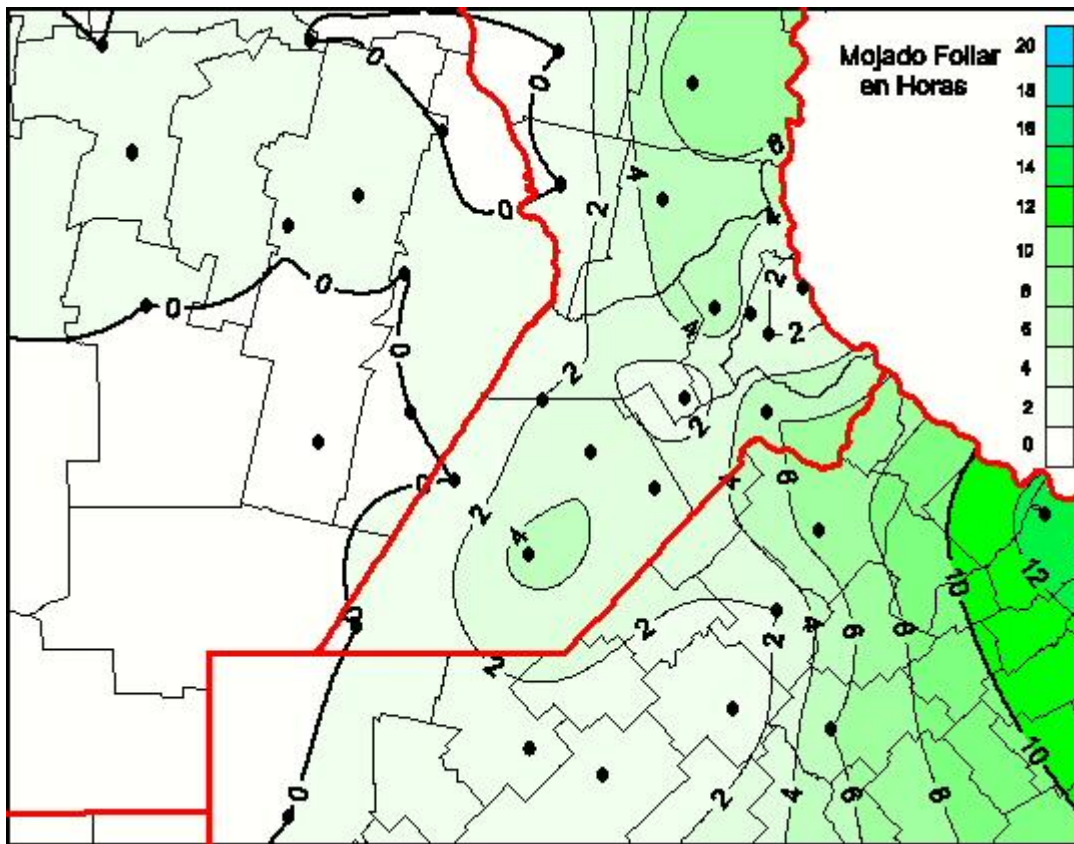

Humedad de Hoja

Mapa de humedad de hoja de las últimas 72 horas.
(Desde las 8:00AM hasta las 8:00AM). Se actualiza a las 10:00hs.