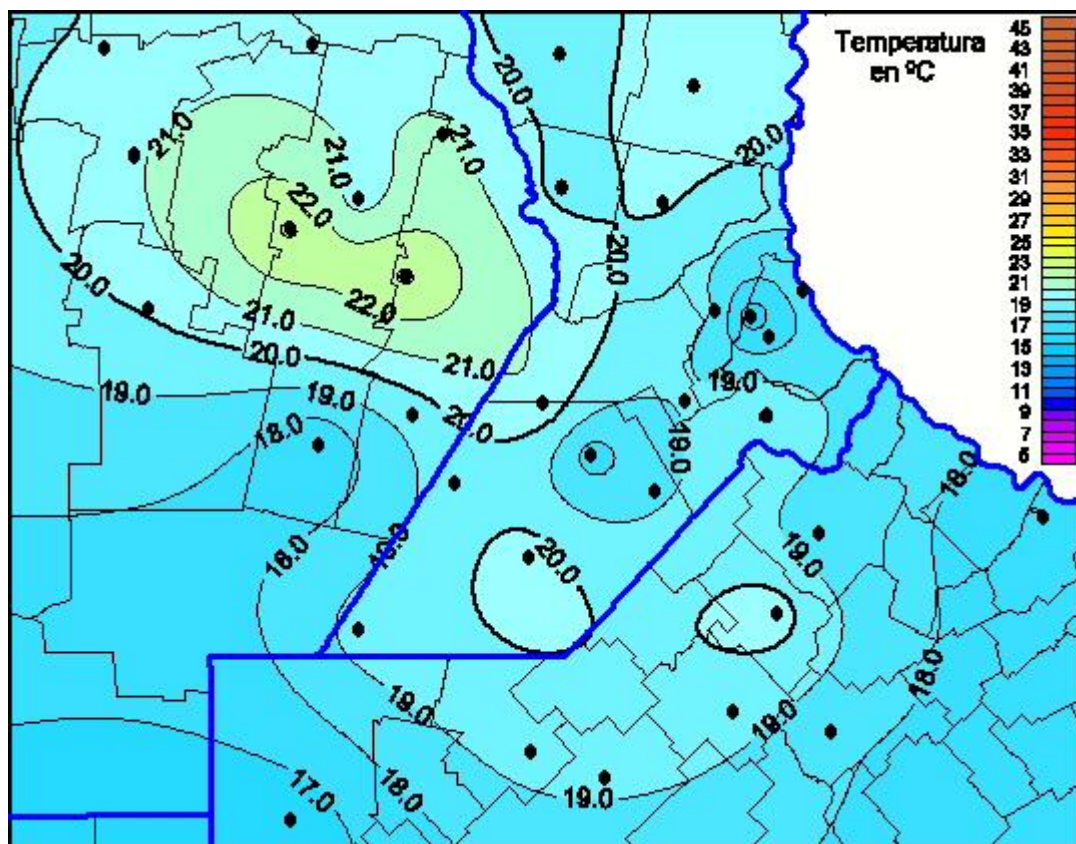

Temperaturas Máximas

Mapa de temperaturas máximas de las las últimas 24 horas.
(Desde las 8:00AM hasta las 8:00AM). Se actualiza a las 10:00hs.