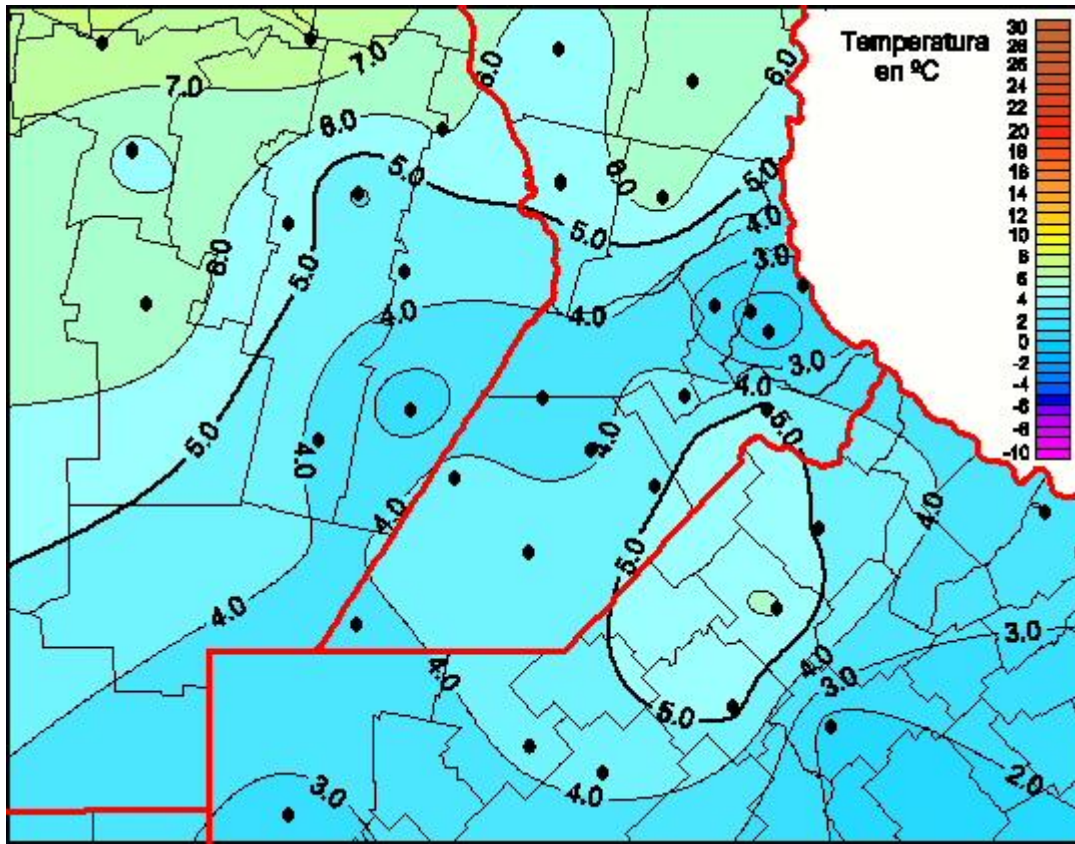

## Temperaturas Mínimas

Mapa de temperaturas mínimas de las las últimas 24 horas.  
(Desde las 8:00AM hasta las 8:00AM). Se actualiza a las 10:00hs.