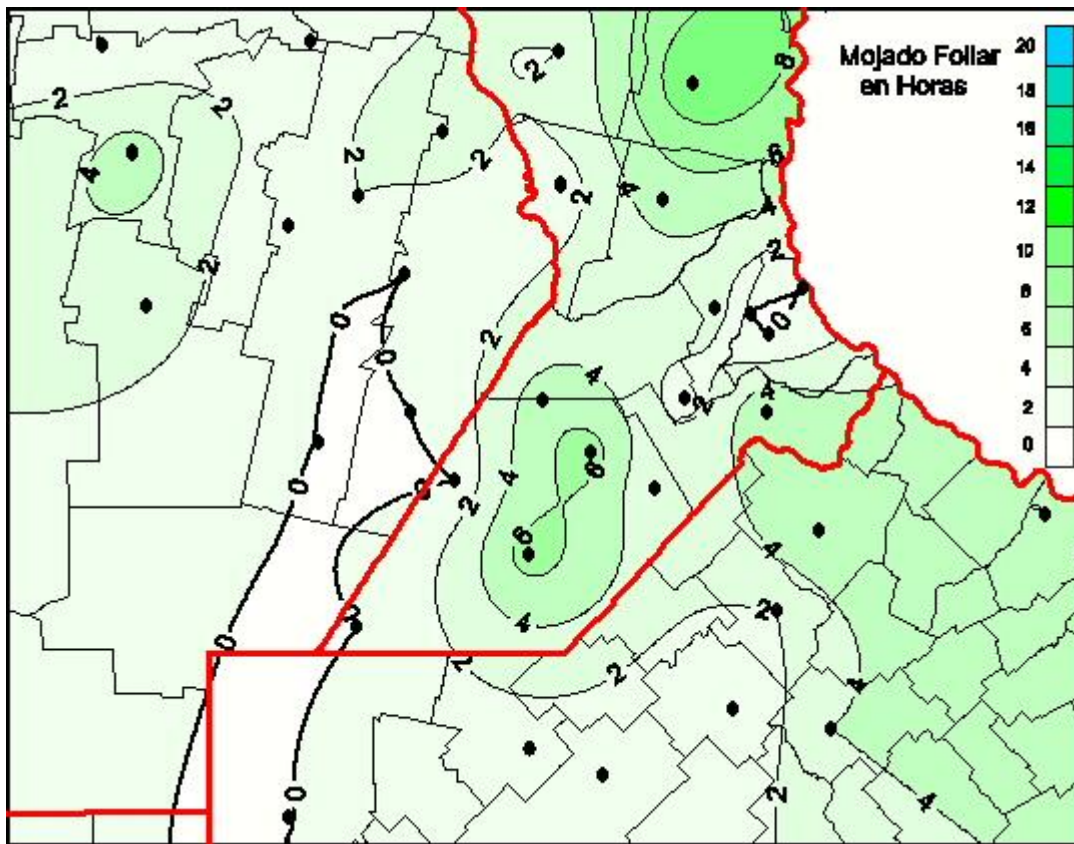

Humedad de Hoja

Mapa de humedad de hoja de las las últimas 24 horas.
(Desde las 8:00AM hasta las 8:00AM). Se actualiza a las 10:00hs.