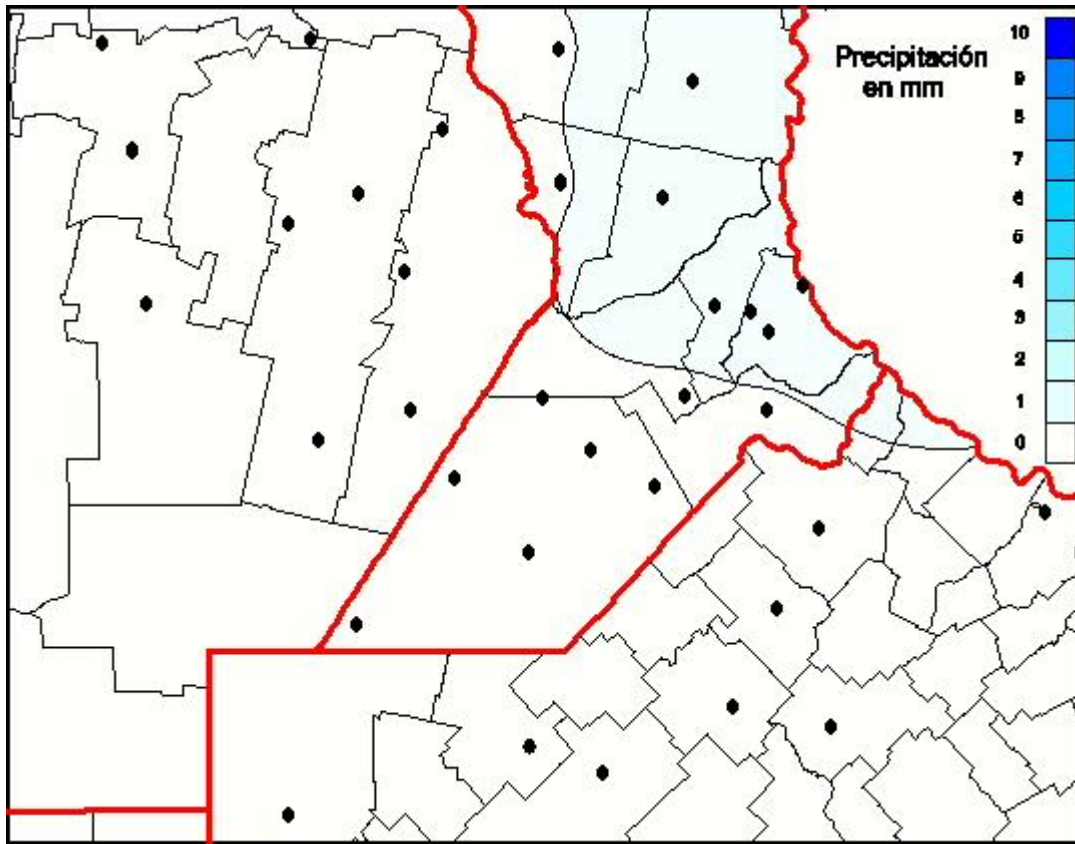

## Lluvias

Mapa de precipitación acumulada en las últimas 24 horas.  
(Desde las 8:00AM hasta las 8:00AM). Se actualiza a las 10:00hs.