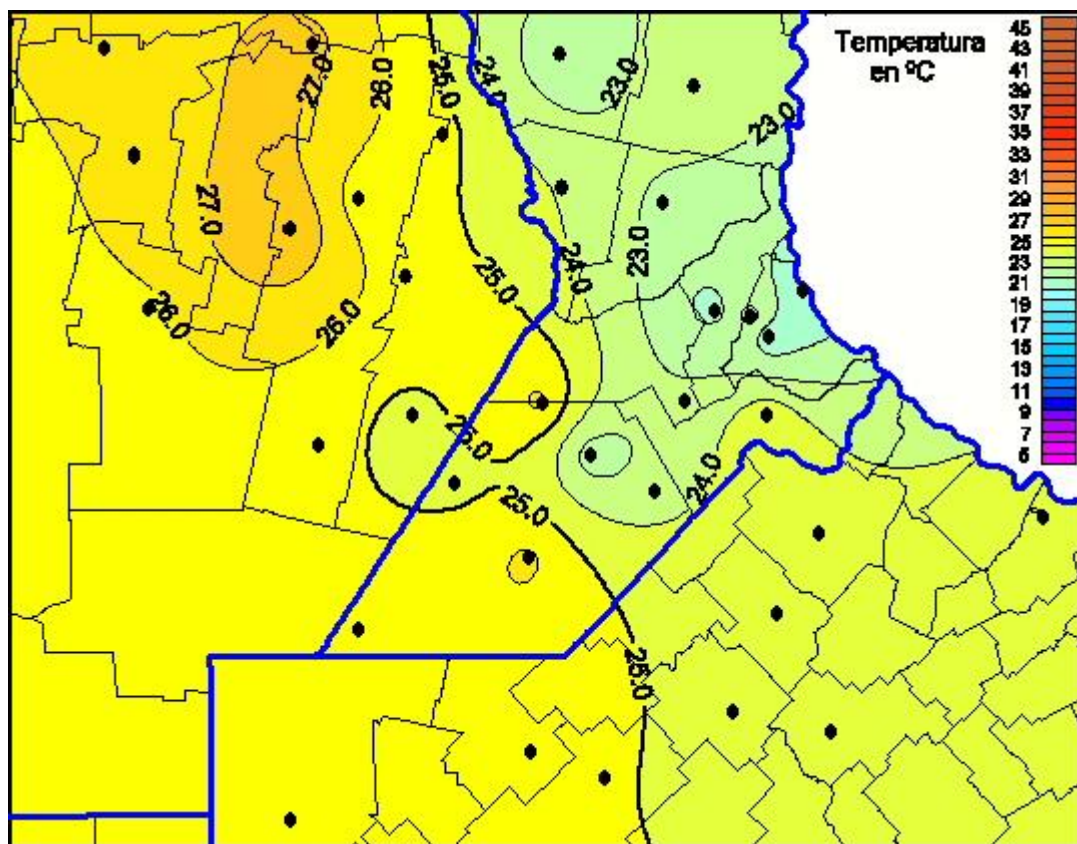

## Temperaturas Máximas

Mapa de temperaturas máximas de las últimas 24 horas.  
(Desde las 8:00AM hasta las 8:00AM). Se actualiza a las 10:00hs.