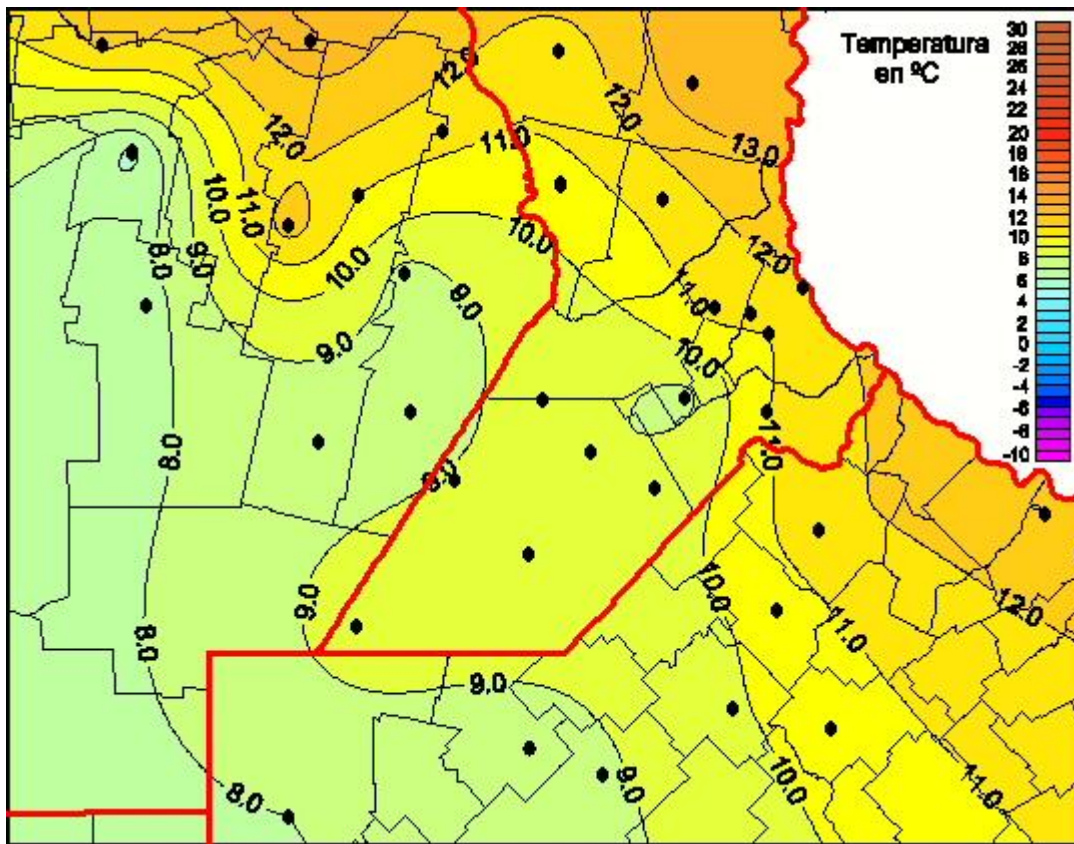

Temperaturas Mínimas

Mapa de temperaturas mínimas de las las últimas 24 horas.
(Desde las 8:00AM hasta las 8:00AM). Se actualiza a las 10:00hs.