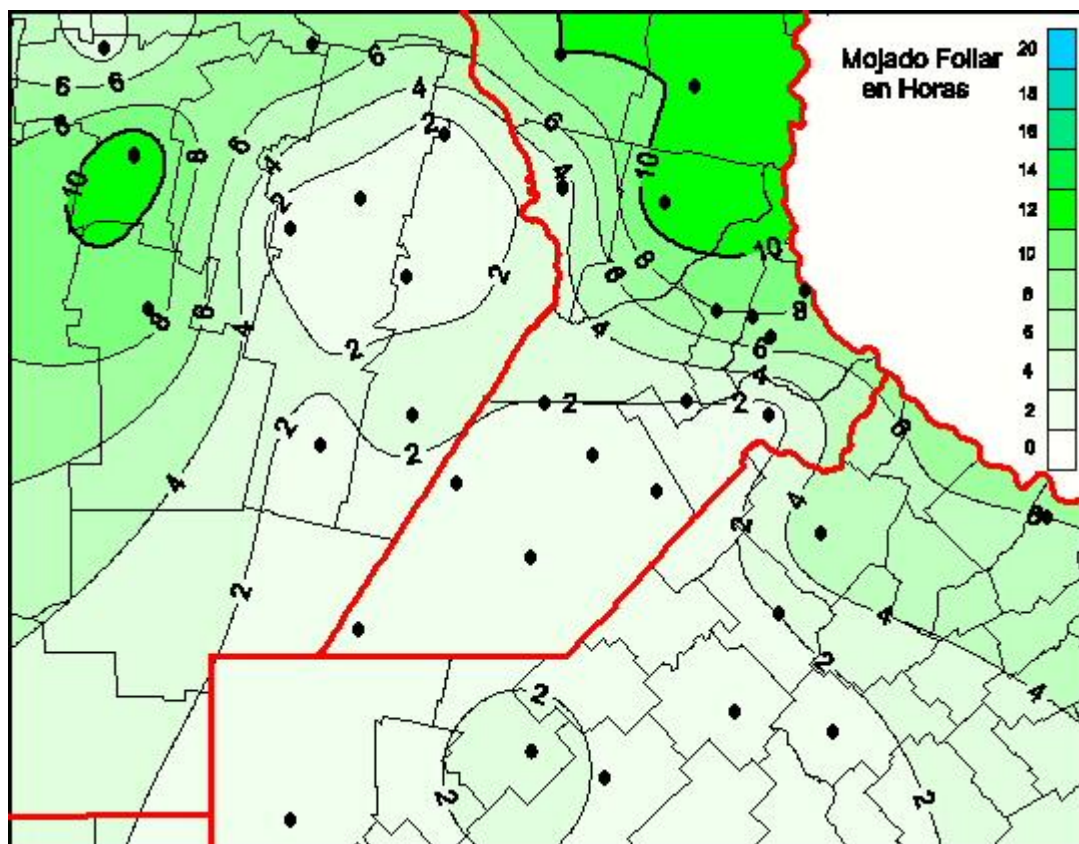

## Humedad de Hoja

Mapa de humedad de hoja de las las últimas 24 horas.  
(Desde las 8:00AM hasta las 8:00AM). Se actualiza a las 10:00hs.