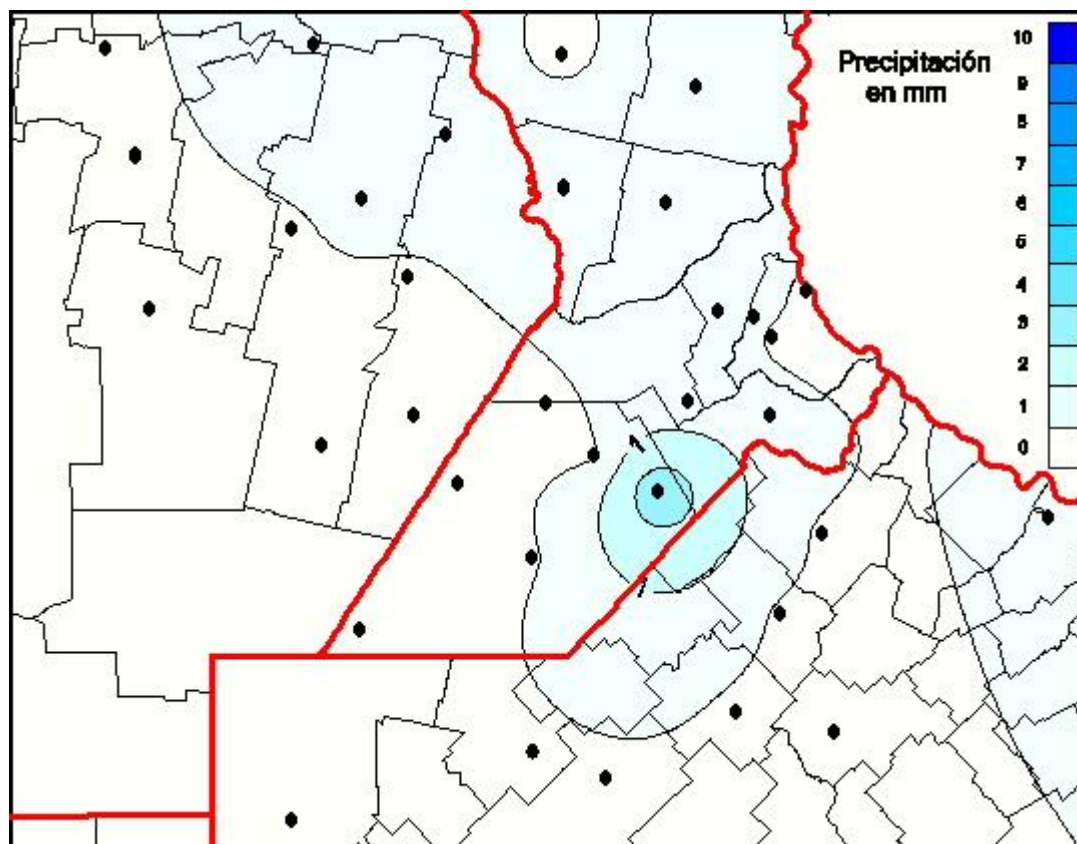

Lluvias

Mapa de precipitación acumulada en las últimas 24 horas.
(Desde las 8:00AM hasta las 8:00AM). Se actualiza a las 10:00hs.