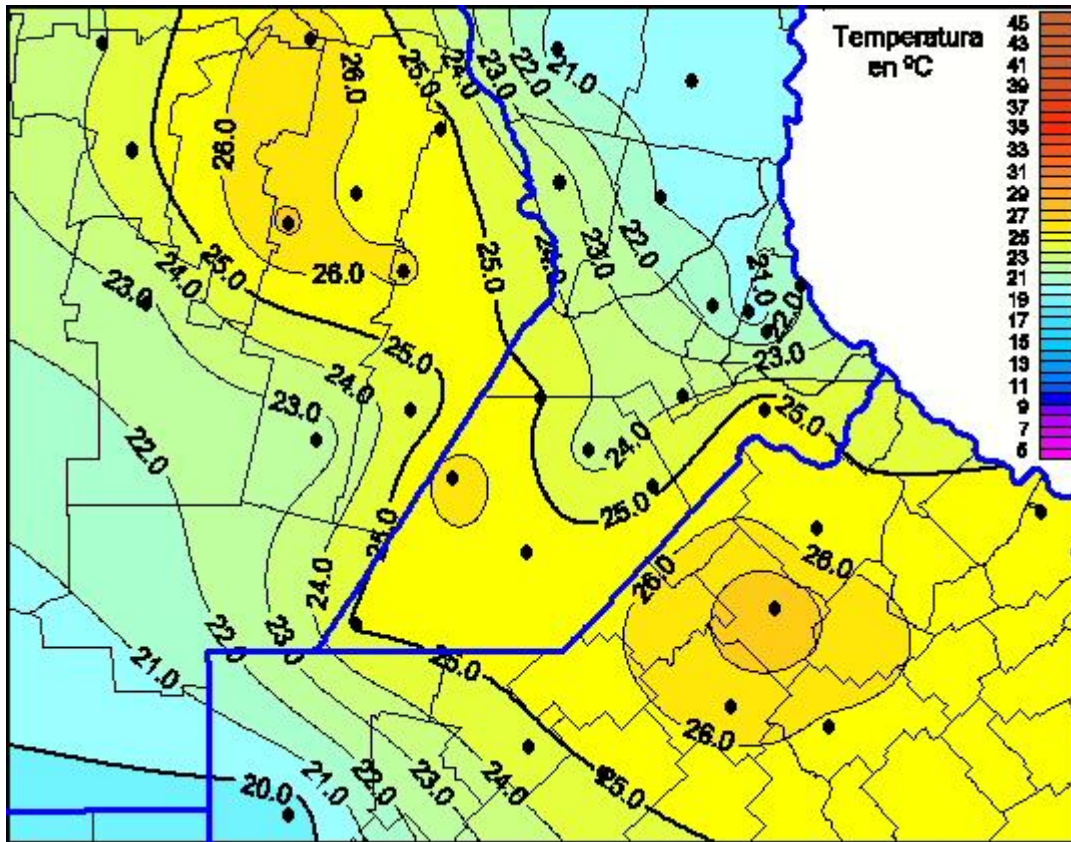

## Temperaturas Máximas

Mapa de temperaturas máximas de las últimas 24 horas.  
(Desde las 8:00AM hasta las 8:00AM). Se actualiza a las 10:00hs.