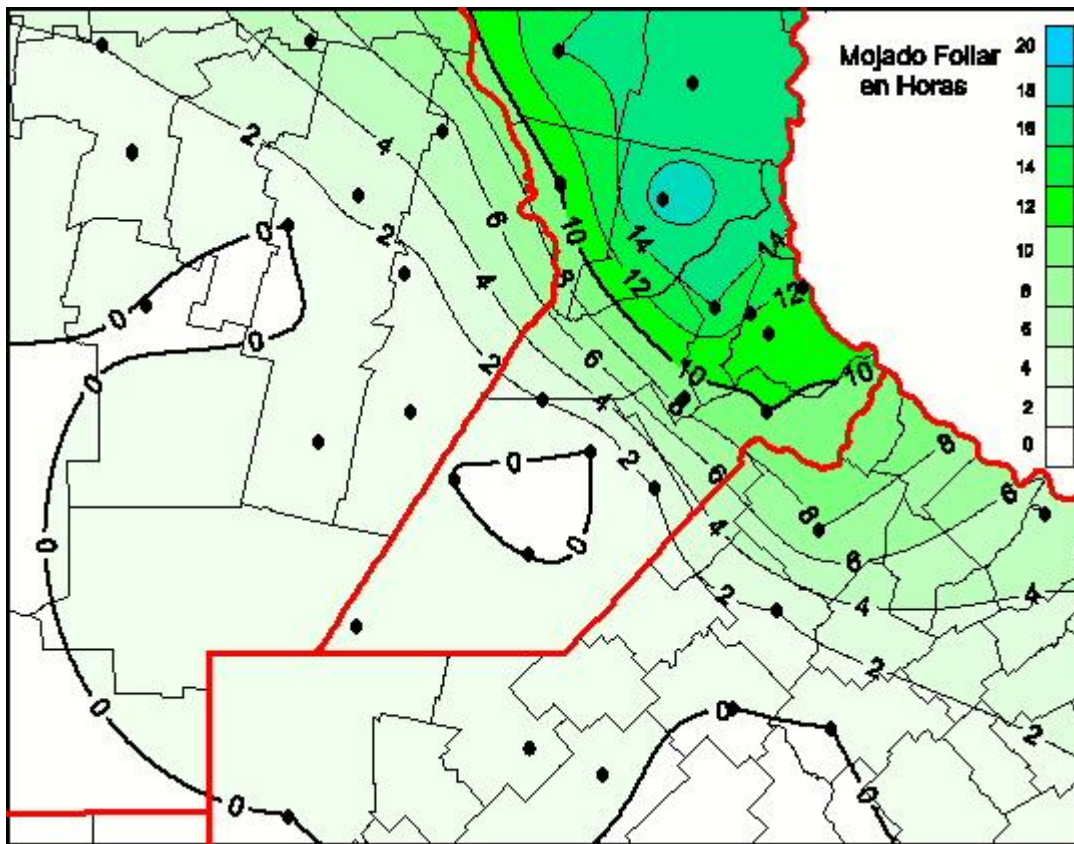

Humedad de Hoja

Mapa de humedad de hoja de las las últimas 24 horas.
(Desde las 8:00AM hasta las 8:00AM). Se actualiza a las 10:00hs.