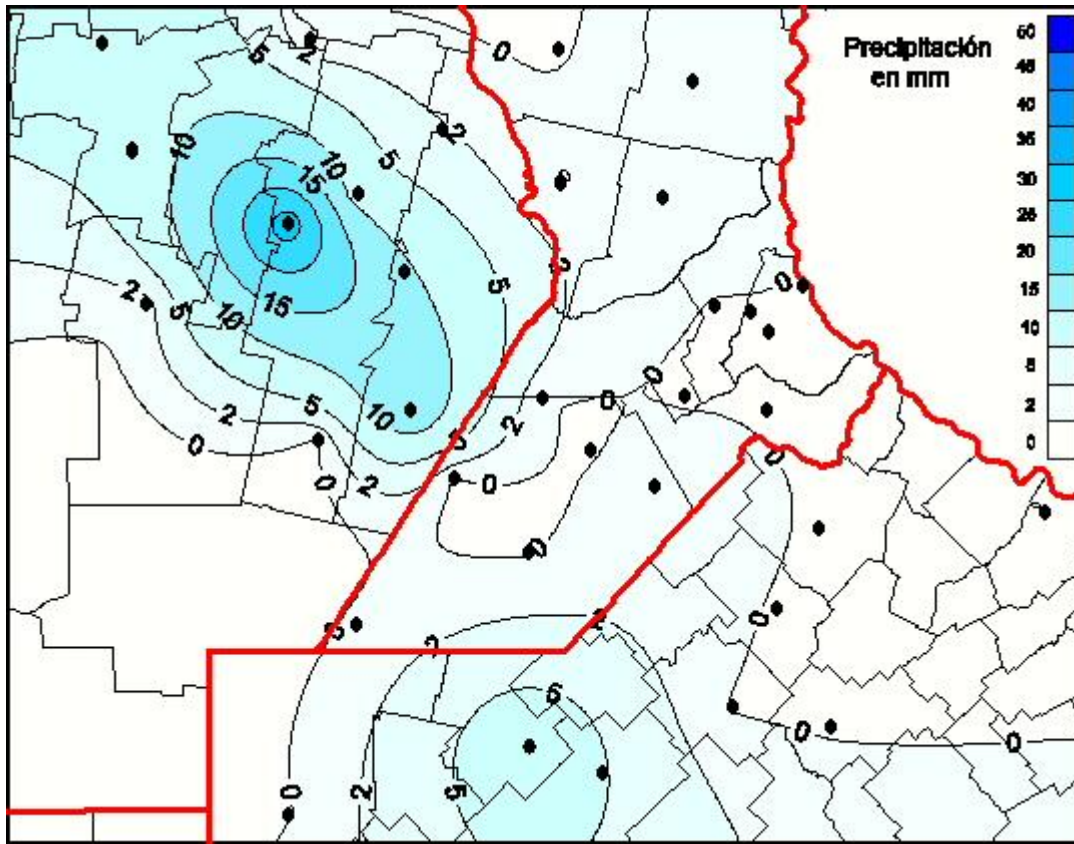

Lluvias

Mapa de precipitación acumulada en las últimas 24 horas.
(Desde las 8:00AM hasta las 8:00AM). Se actualiza a las 10:00hs.