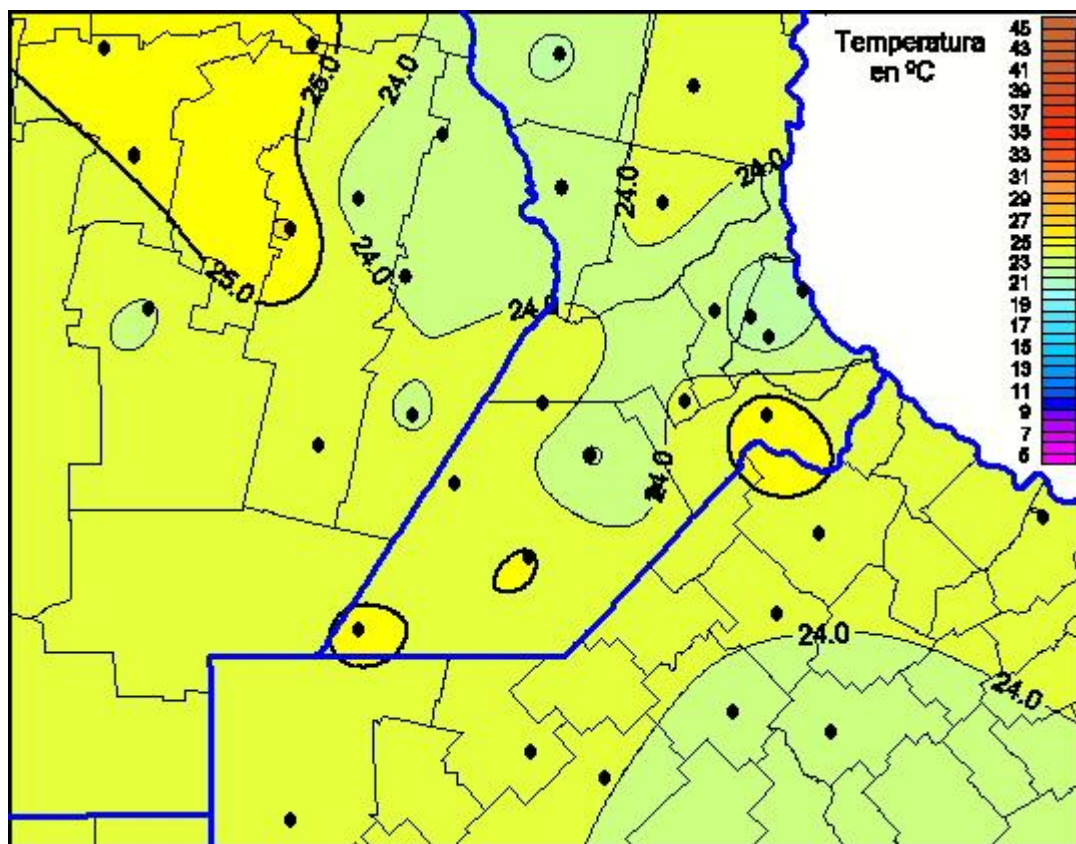

## Temperaturas Máximas

Mapa de temperaturas máximas de las las últimas 24 horas.  
(Desde las 8:00AM hasta las 8:00AM). Se actualiza a las 10:00hs.