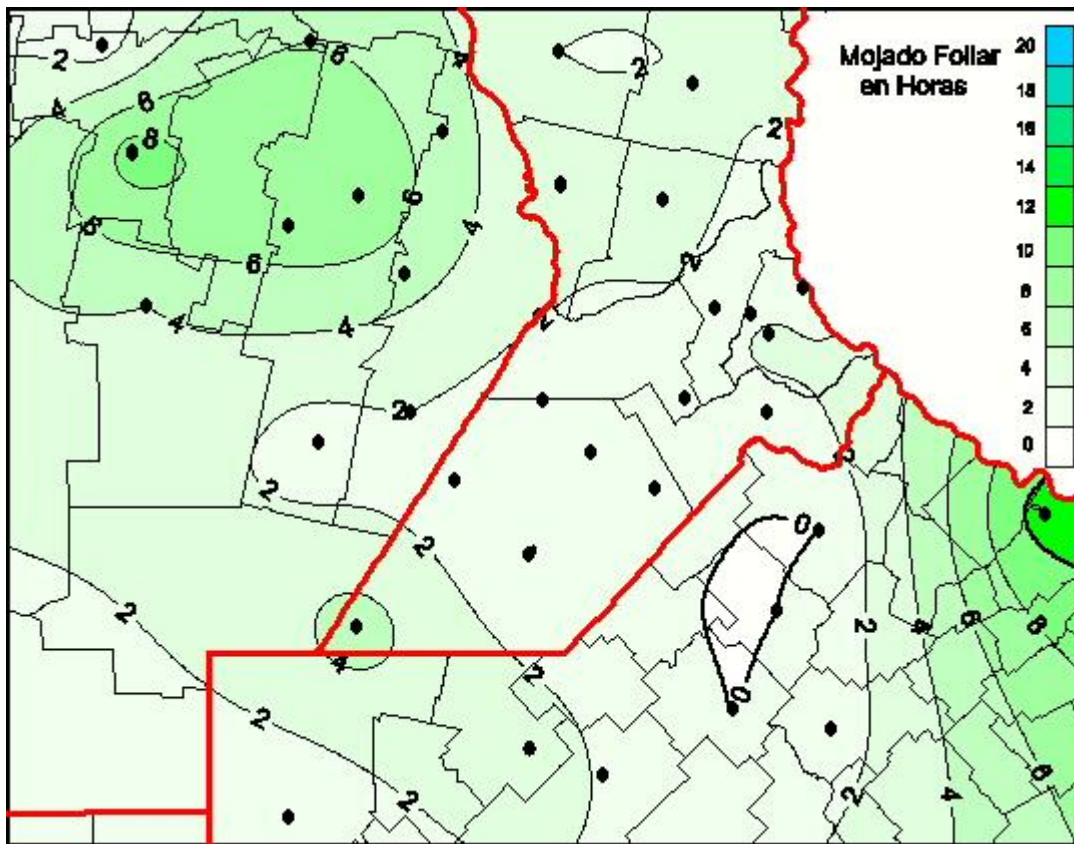

Humedad de Hoja

Mapa de humedad de hoja de las últimas 24 horas.
(Desde las 8:00AM hasta las 8:00AM). Se actualiza a las 10:00hs.