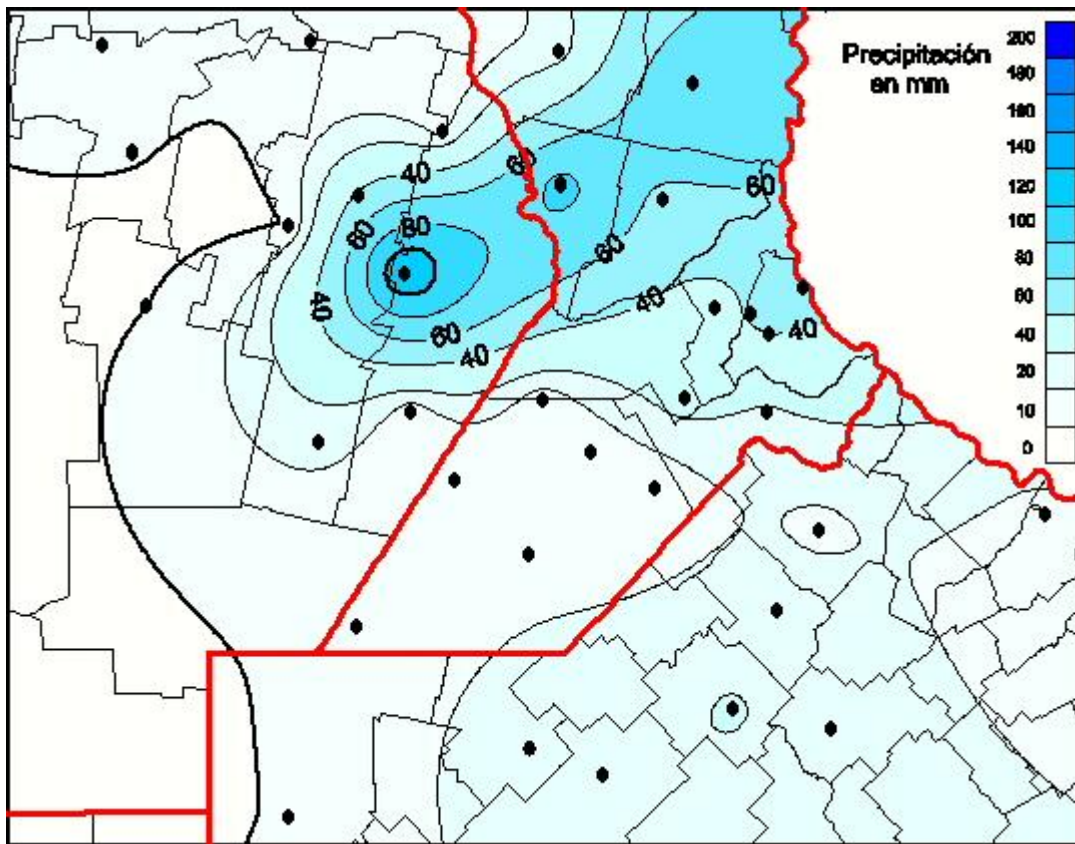

Lluvias

Mapa de precipitación acumulada en las últimas 72 horas.
(Desde las 8:00AM hasta las 8:00AM). Se actualiza a las 10:00hs.