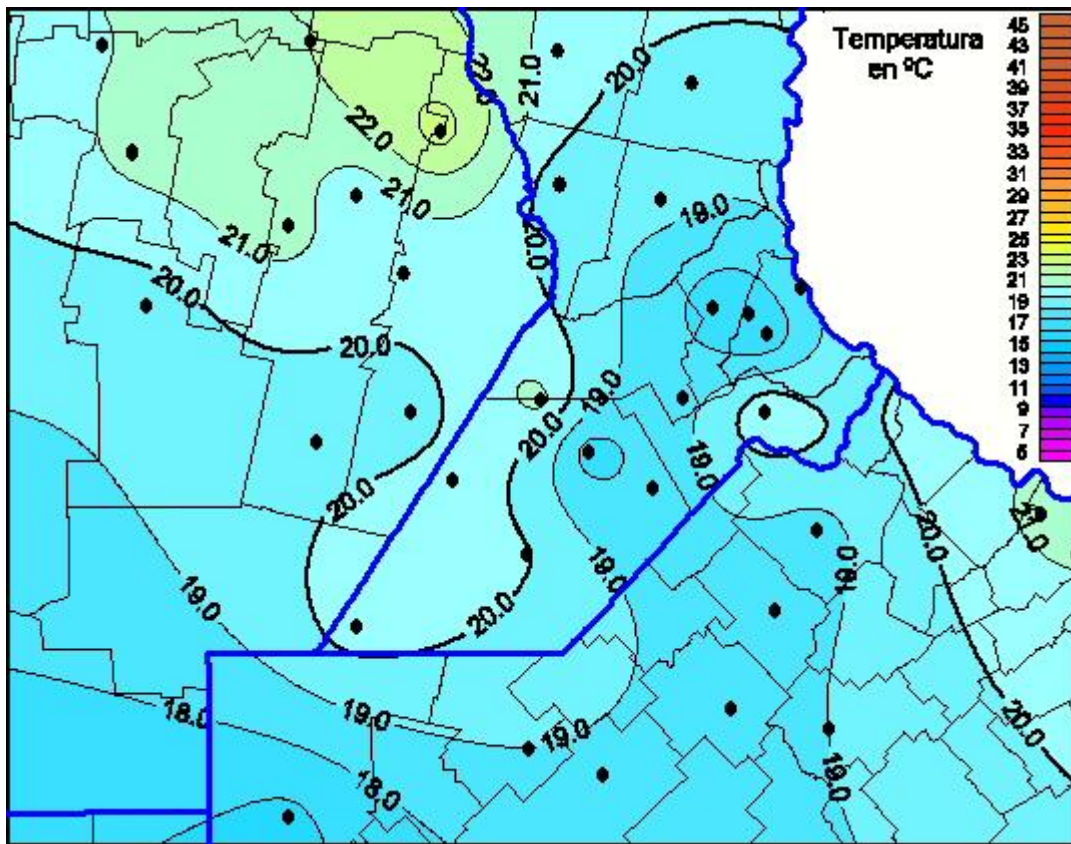

Temperaturas Máximas

Mapa de temperaturas máximas de las últimas 72 horas.
(Desde las 8:00AM hasta las 8:00AM). Se actualiza a las 10:00hs.