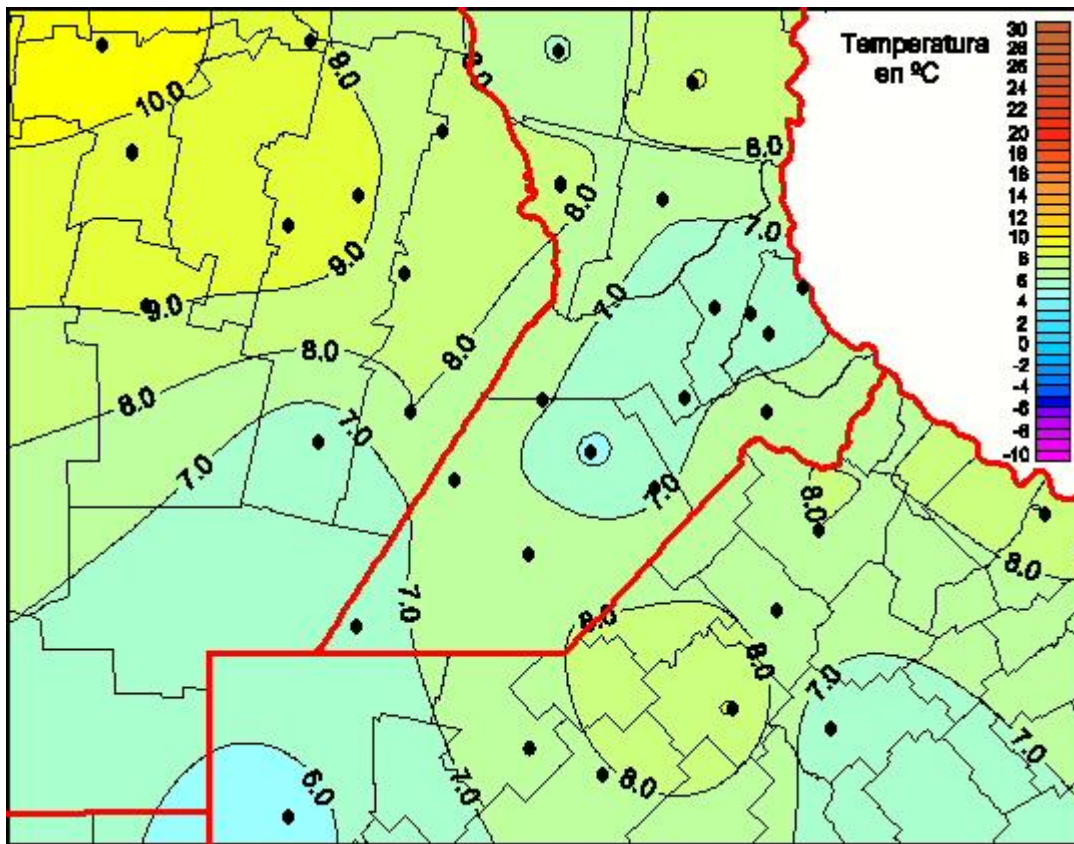

Temperaturas Mínimas

Mapa de temperaturas mínimas de las últimas 72 horas.
(Desde las 8:00AM hasta las 8:00AM). Se actualiza a las 10:00hs.