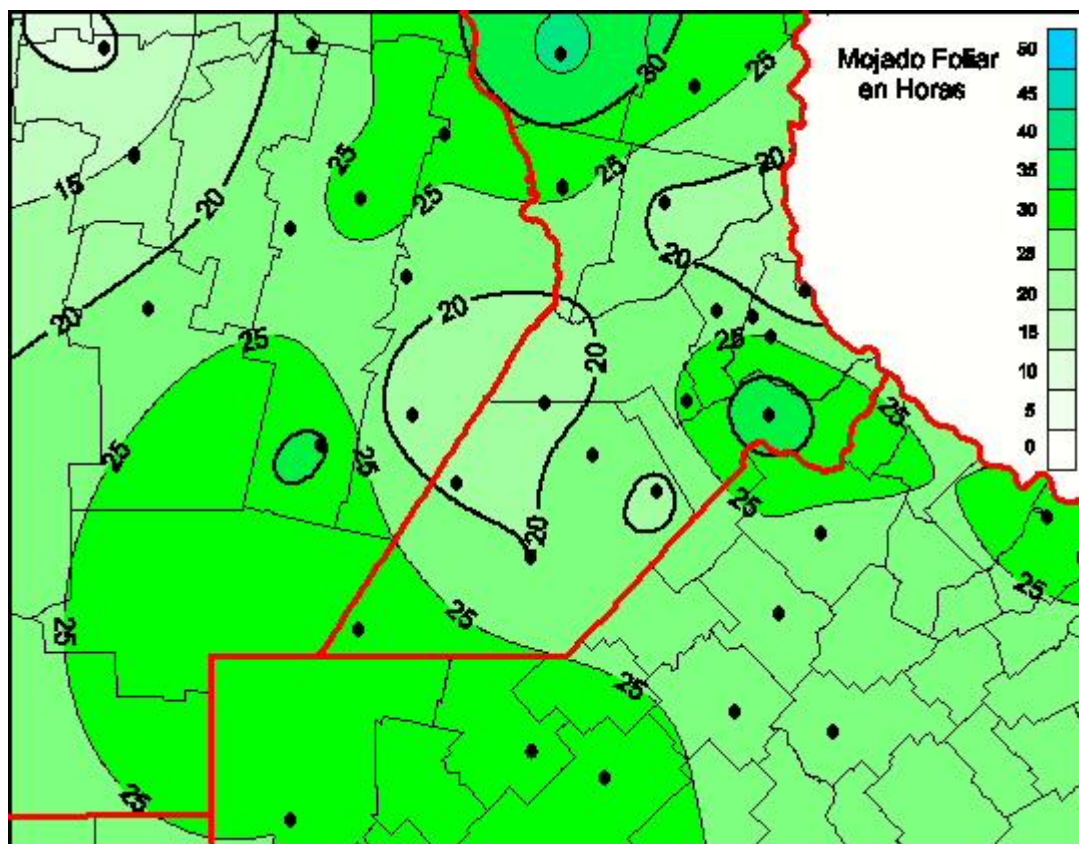

Humedad de Hoja

Mapa de humedad de hoja de las últimas 72 horas.
(Desde las 8:00AM hasta las 8:00AM). Se actualiza a las 10:00hs.