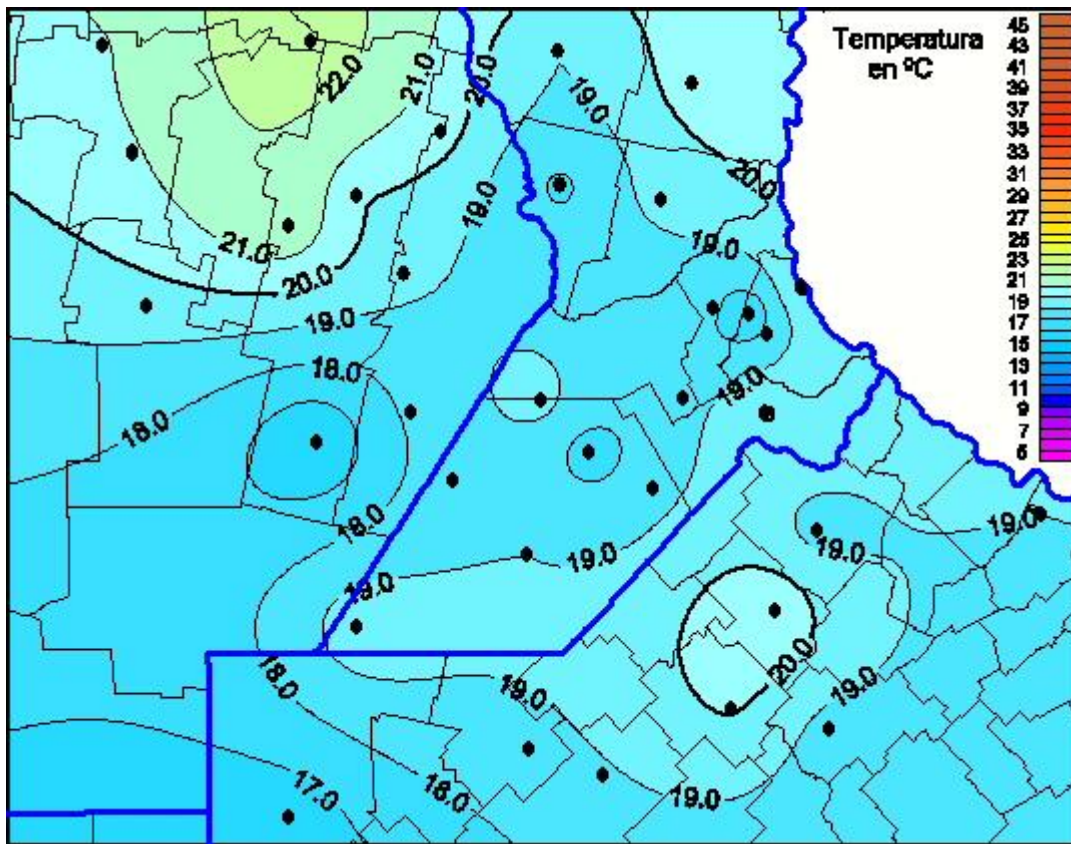

Temperaturas Máximas

Mapa de temperaturas máximas de las últimas 24 horas.
(Desde las 8:00AM hasta las 8:00AM). Se actualiza a las 10:00hs.