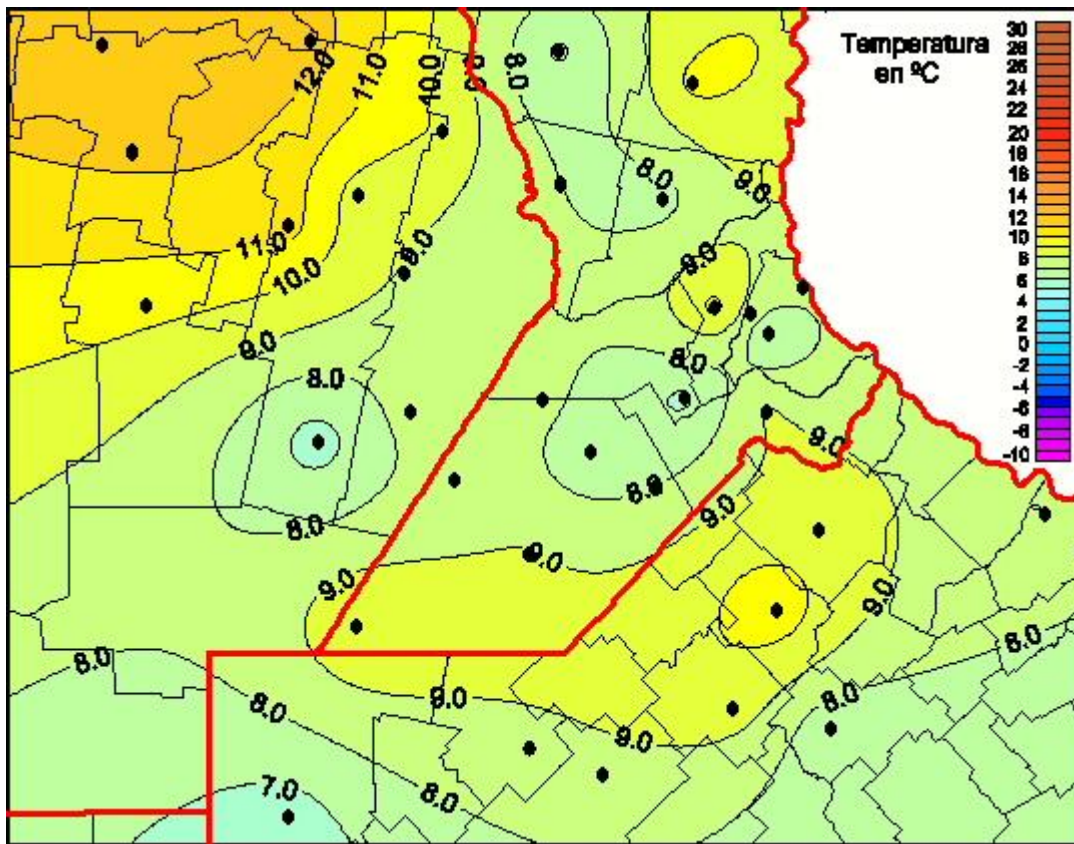

## Temperaturas Mínimas

Mapa de temperaturas mínimas de las las últimas 24 horas.  
(Desde las 8:00AM hasta las 8:00AM). Se actualiza a las 10:00hs.