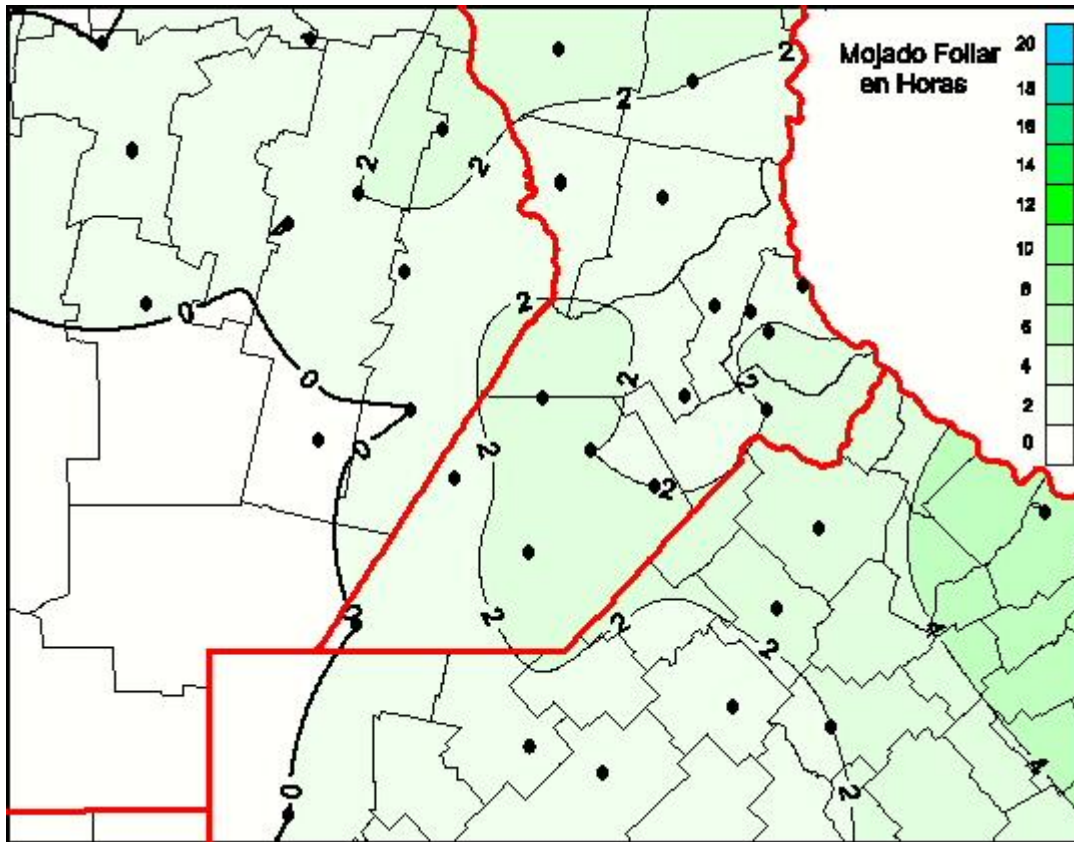

Humedad de Hoja

Mapa de humedad de hoja de las las últimas 24 horas.
(Desde las 8:00AM hasta las 8:00AM). Se actualiza a las 10:00hs.