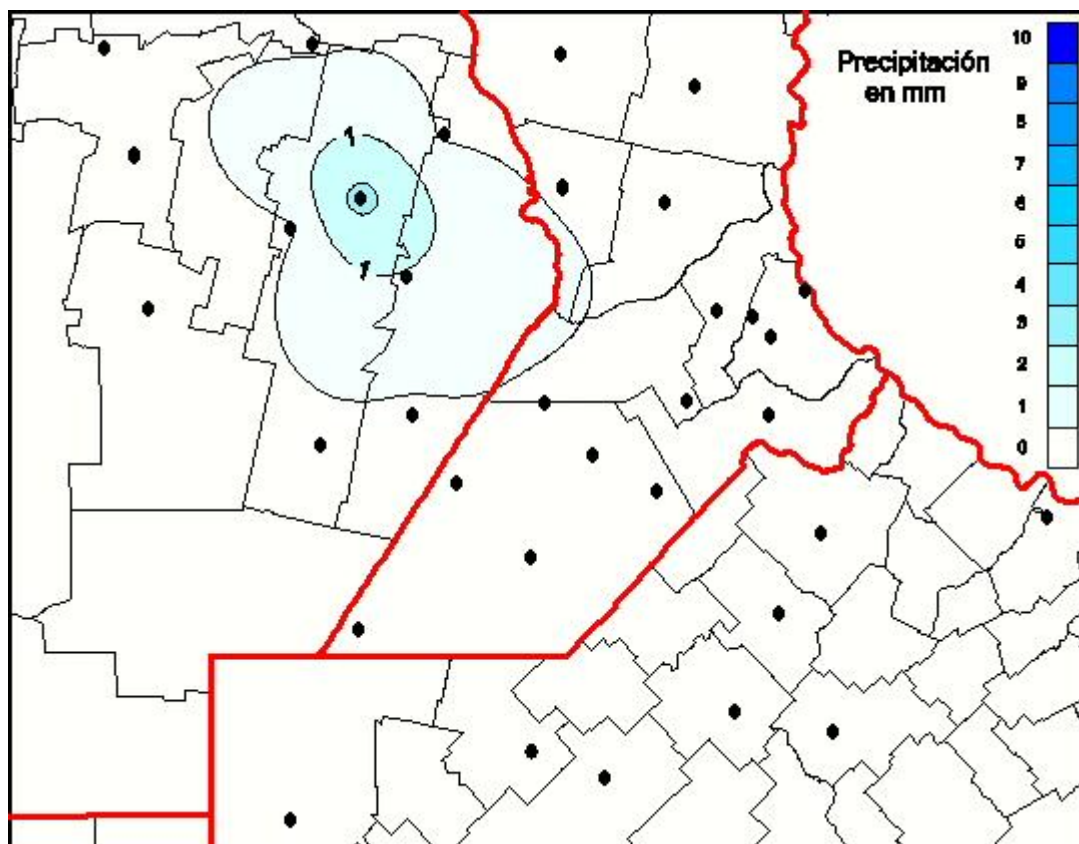

# Lluvias

Mapa de precipitación acumulada en las últimas 24 horas.  
(Desde las 8:00AM hasta las 8:00AM). Se actualiza a las 10:00hs.