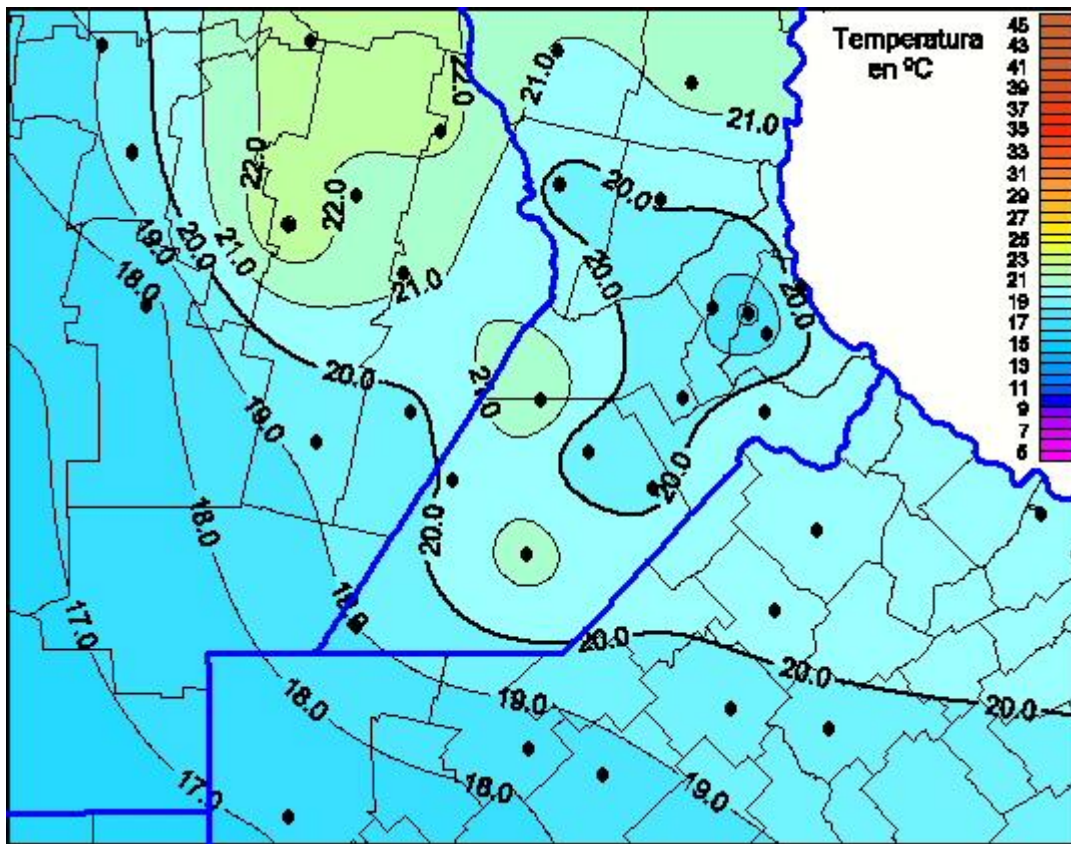

Temperaturas Máximas

Mapa de temperaturas máximas de las últimas 24 horas.
(Desde las 8:00AM hasta las 8:00AM). Se actualiza a las 10:00hs.