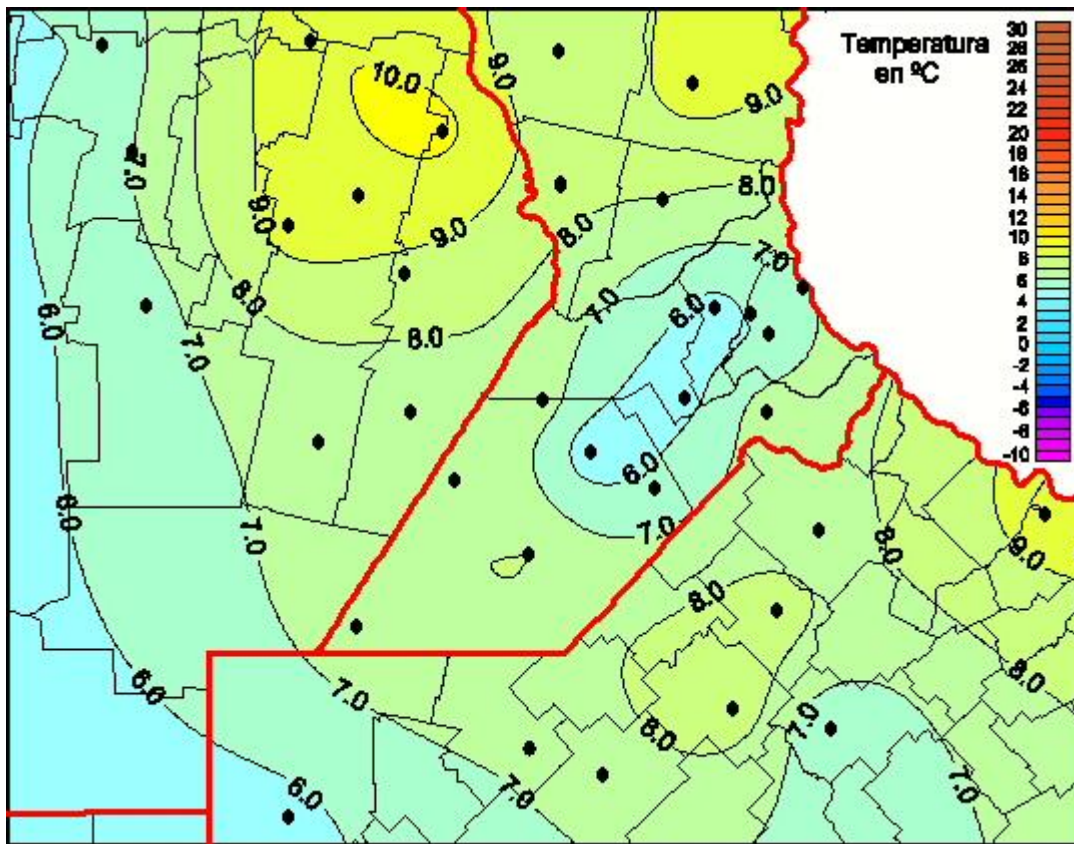

## Temperaturas Mínimas

Mapa de temperaturas mínimas de las las últimas 24 horas.  
(Desde las 8:00AM hasta las 8:00AM). Se actualiza a las 10:00hs.