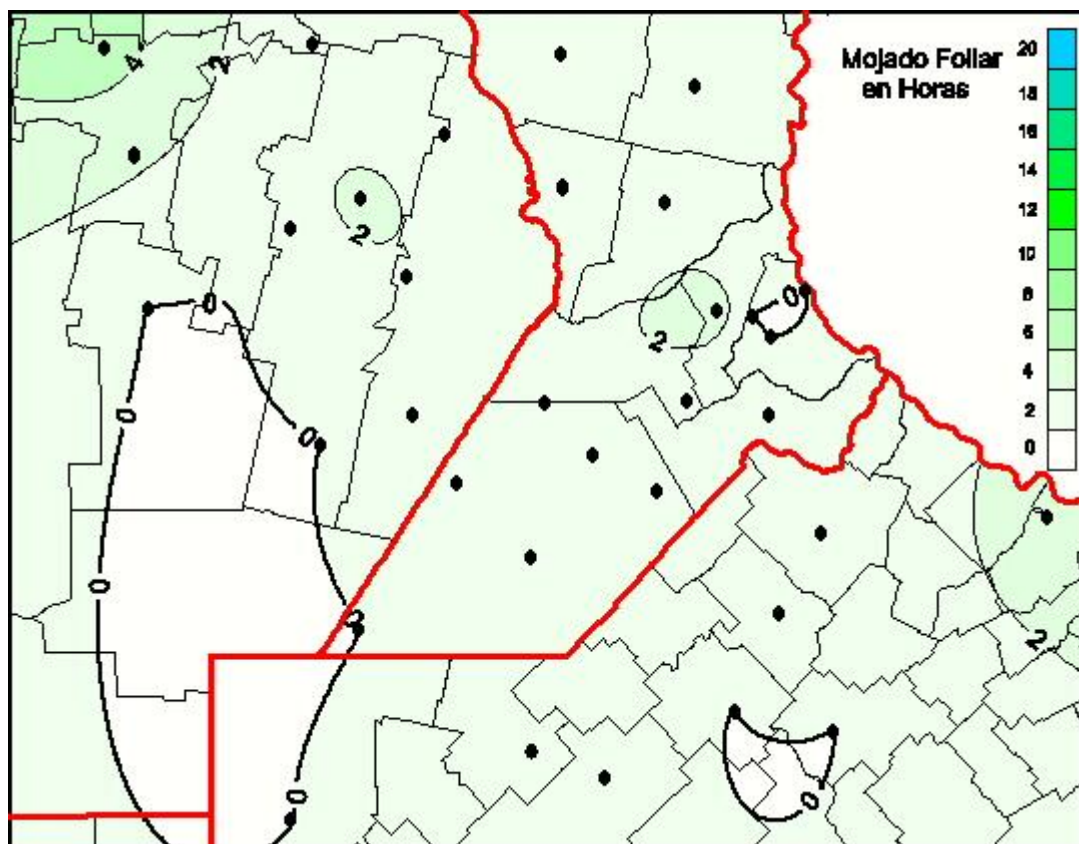

## Humedad de Hoja

Mapa de humedad de hoja de las las últimas 24 horas.  
(Desde las 8:00AM hasta las 8:00AM). Se actualiza a las 10:00hs.