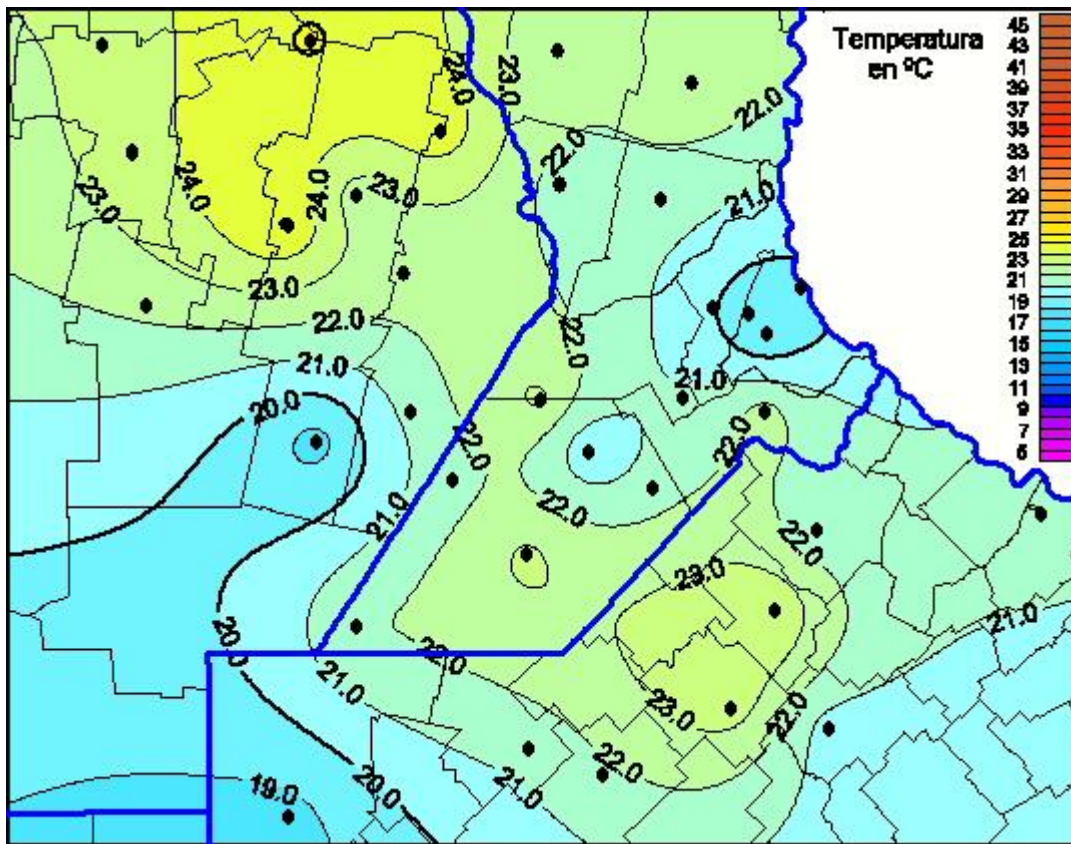

Temperaturas Máximas

Mapa de temperaturas máximas de las últimas 24 horas.
(Desde las 8:00AM hasta las 8:00AM). Se actualiza a las 10:00hs.