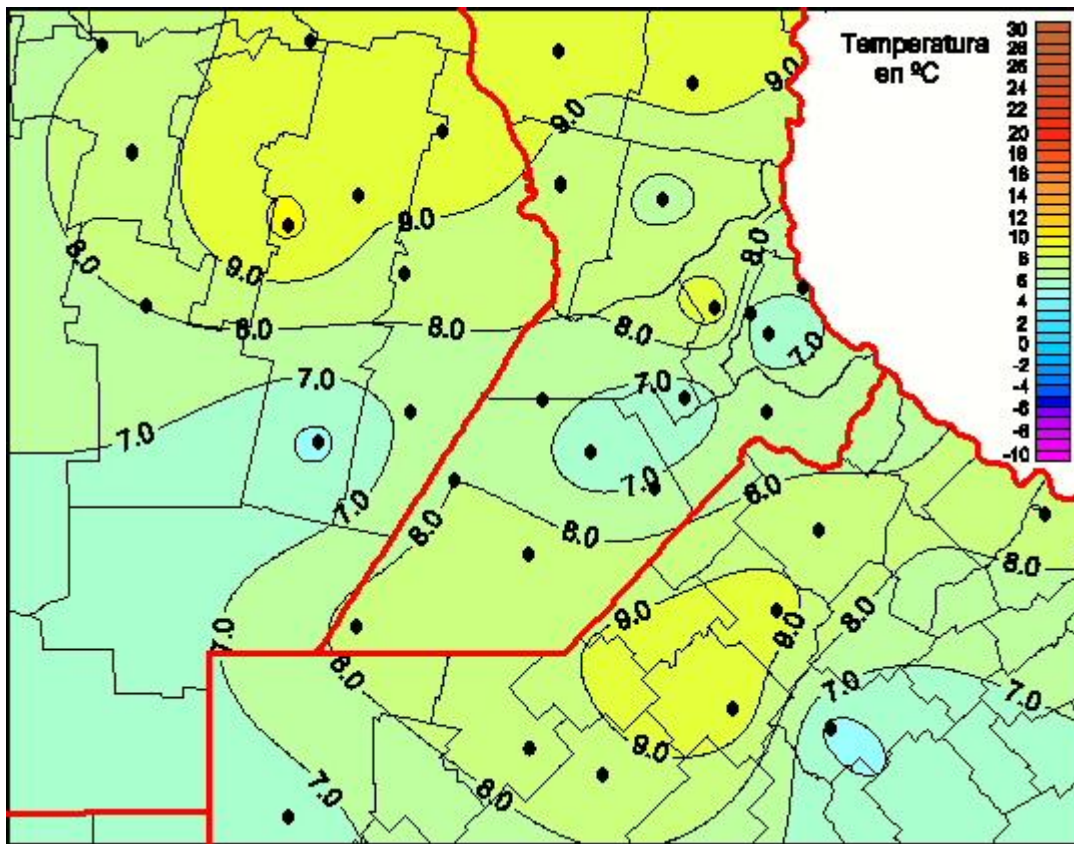

## Temperaturas Mínimas

Mapa de temperaturas mínimas de las las últimas 24 horas.  
(Desde las 8:00AM hasta las 8:00AM). Se actualiza a las 10:00hs.