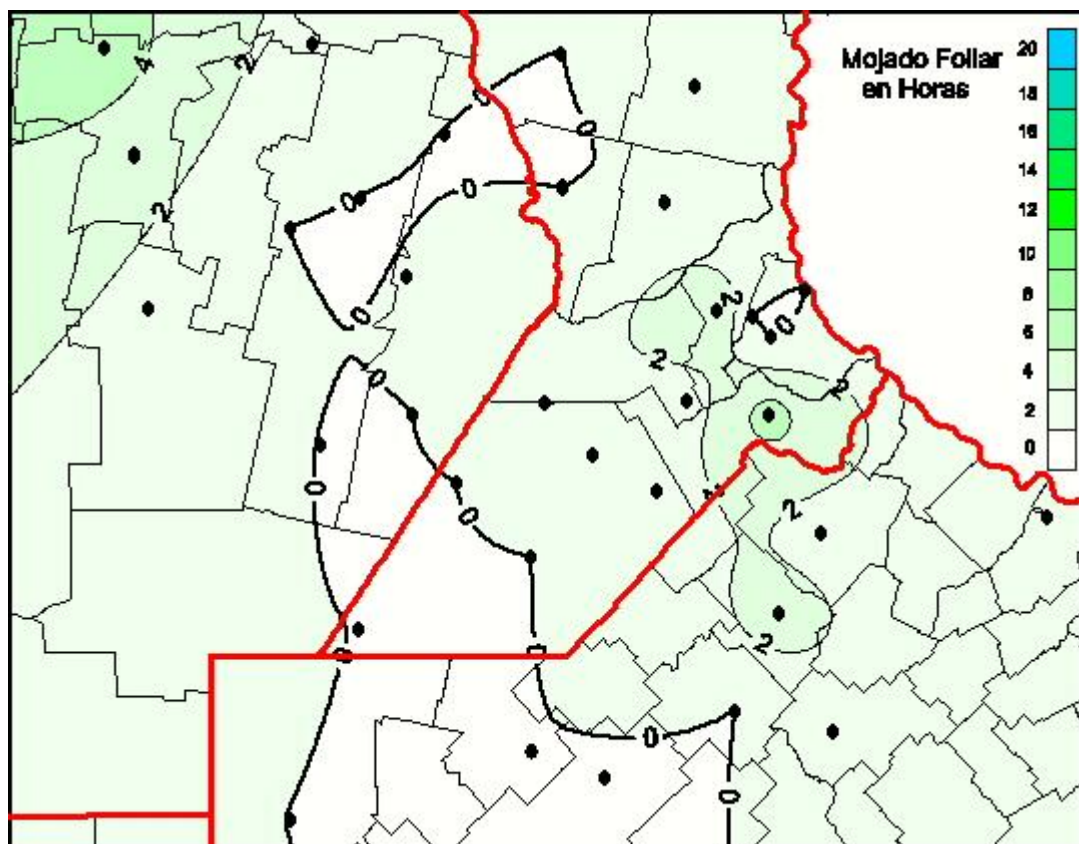

Humedad de Hoja

Mapa de humedad de hoja de las las últimas 24 horas.
(Desde las 8:00AM hasta las 8:00AM). Se actualiza a las 10:00hs.