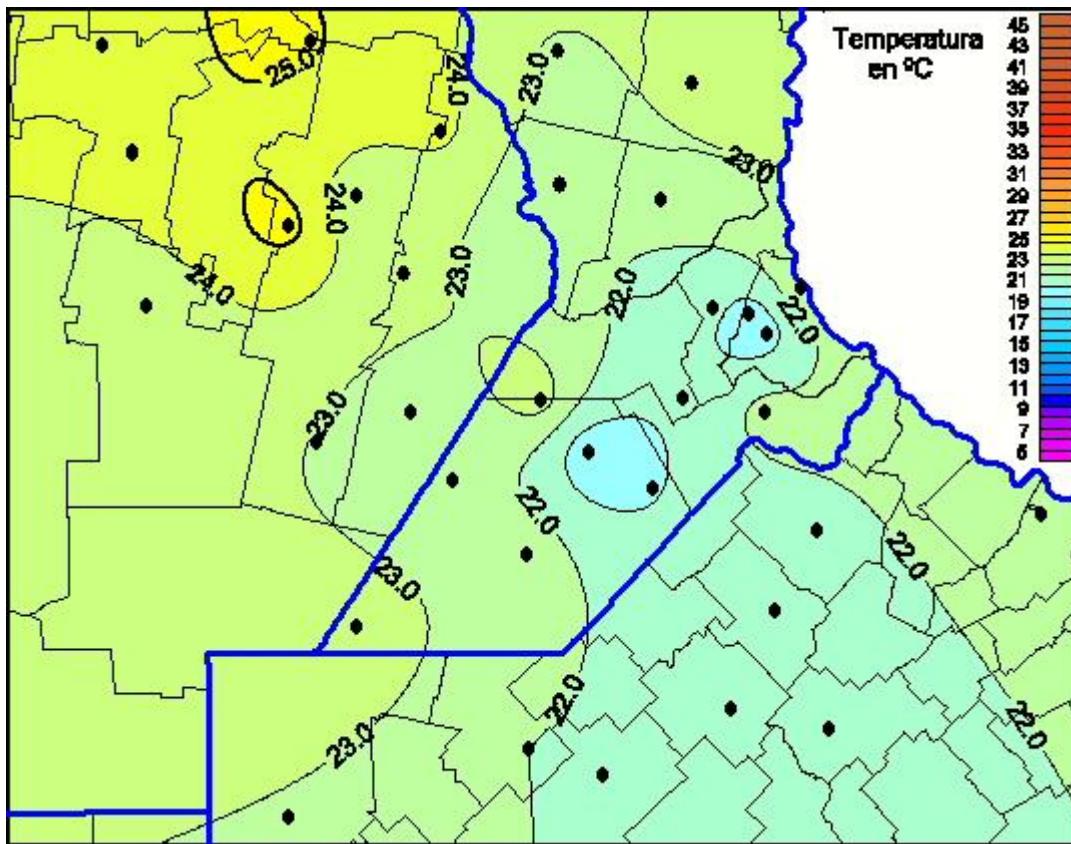

Temperaturas Máximas

Mapa de temperaturas máximas de las últimas 24 horas.
(Desde las 8:00AM hasta las 8:00AM). Se actualiza a las 10:00hs.