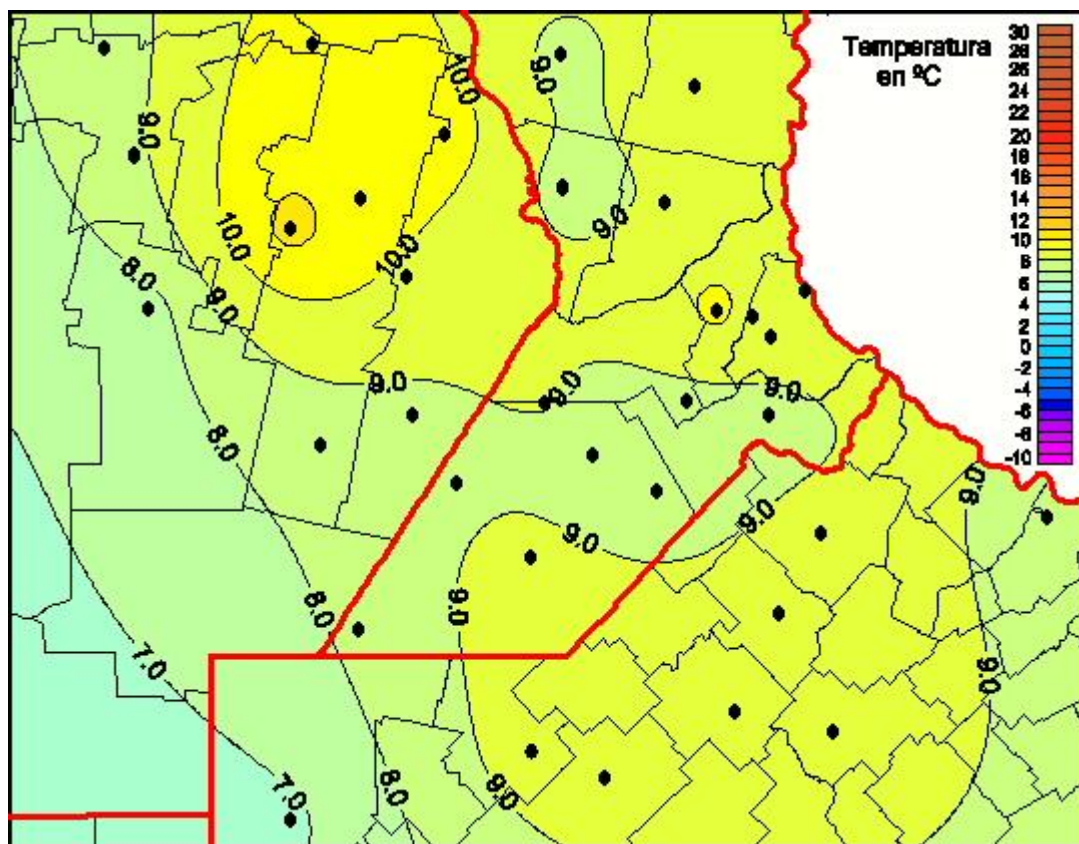

## Temperaturas Mínimas

Mapa de temperaturas mínimas de las las últimas 24 horas.  
(Desde las 8:00AM hasta las 8:00AM). Se actualiza a las 10:00hs.