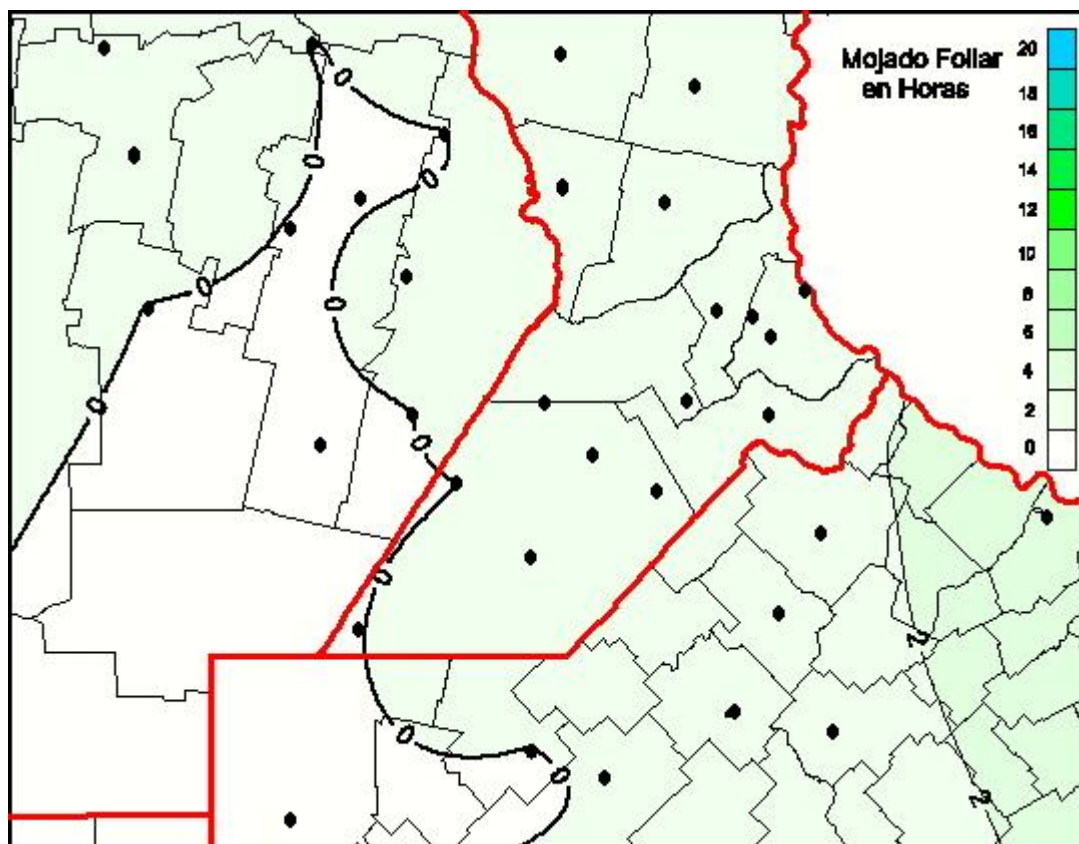

## Humedad de Hoja

Mapa de humedad de hoja de las las últimas 24 horas.  
(Desde las 8:00AM hasta las 8:00AM). Se actualiza a las 10:00hs.