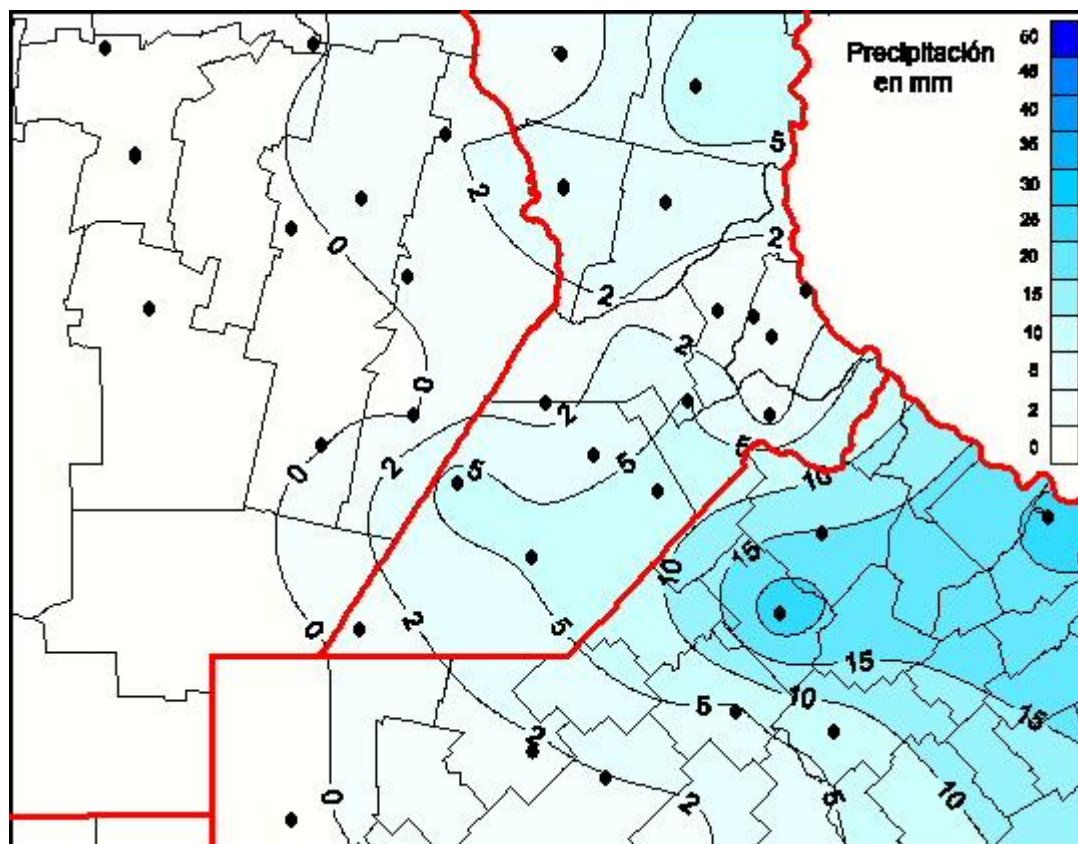

## Lluvias

Mapa de precipitación acumulada en las últimas 72 horas.  
(Desde las 8:00AM hasta las 8:00AM). Se actualiza a las 10:00hs.