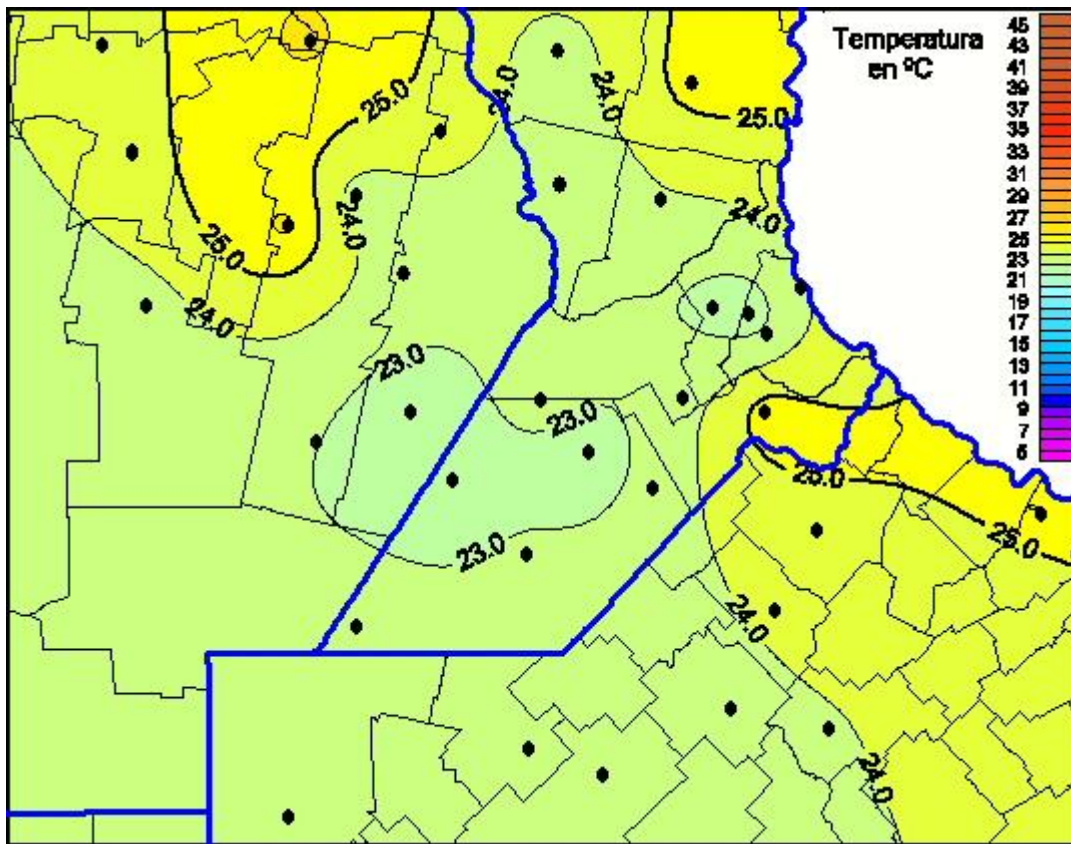

Temperaturas Máximas

Mapa de temperaturas máximas de las últimas 72 horas.
(Desde las 8:00AM hasta las 8:00AM). Se actualiza a las 10:00hs.